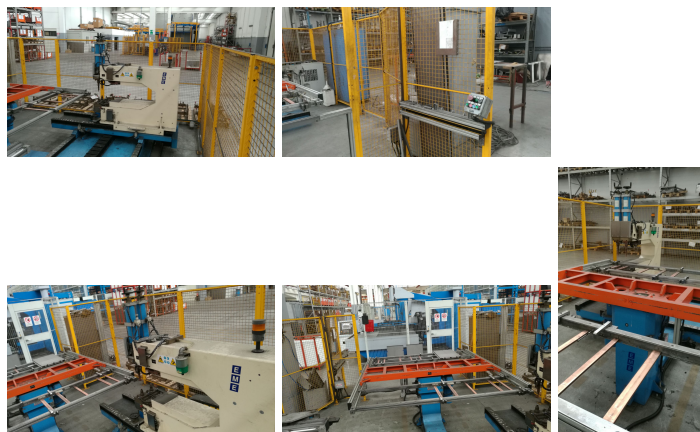

**Isola Automatica di Puntatura Eme / Automatic Welder Eme**

- Marca/make Eme
- Modello/type Muletto 23
- Movimenti cartesiani con programmazione/movements with cartesian programming
- Con sistema di carico e scarico/with loading and unloading system
- Anno/year 2004 CE