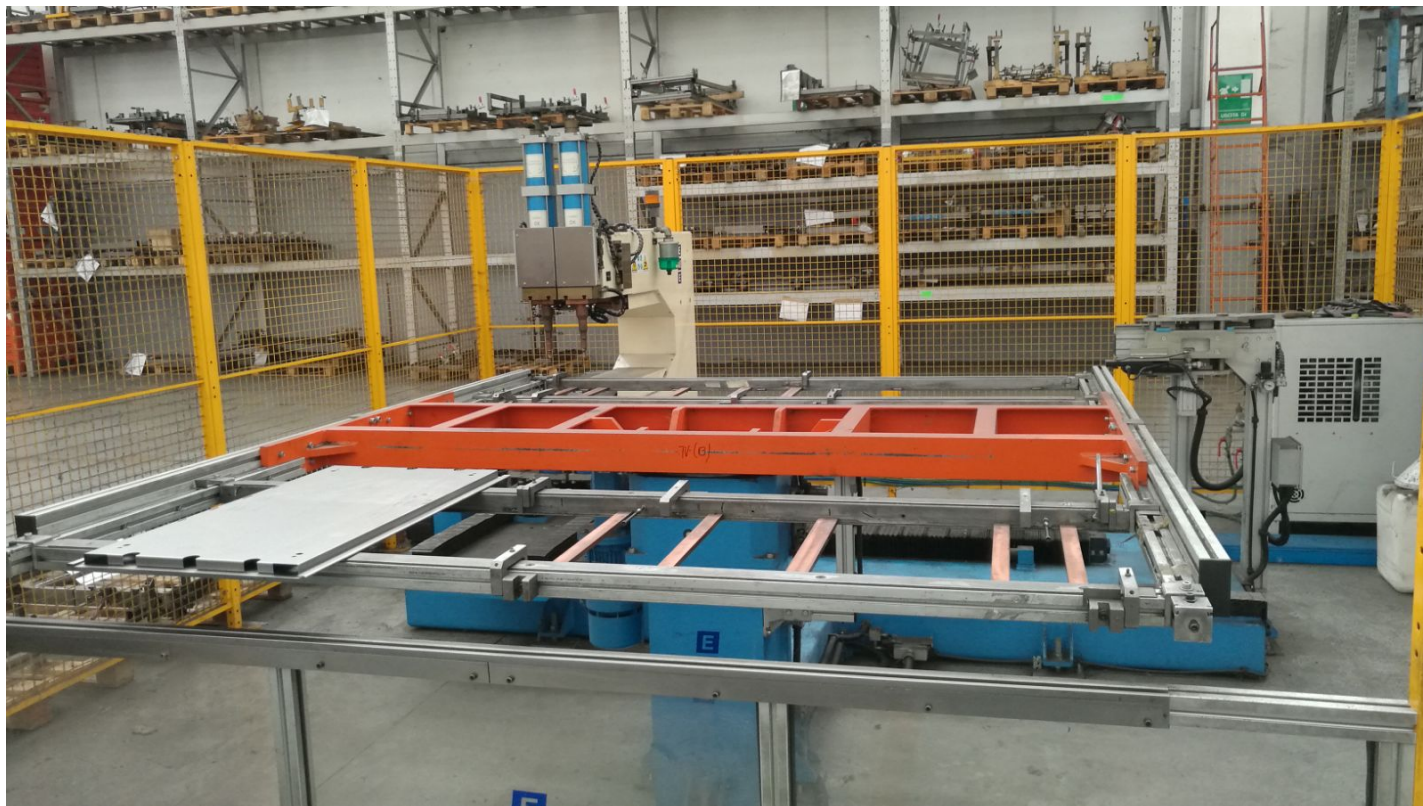

**Isola Automatica di Puntatura Eme / Automatic Welder Eme**

- Marca/make Eme
- Modello/type Muletto 23
- Movimenti cartesiani con programmazione/movements with cartesian programming
- Con sistema di carico e scarico/with loading and unloading system
- Anno/year 2004 CE