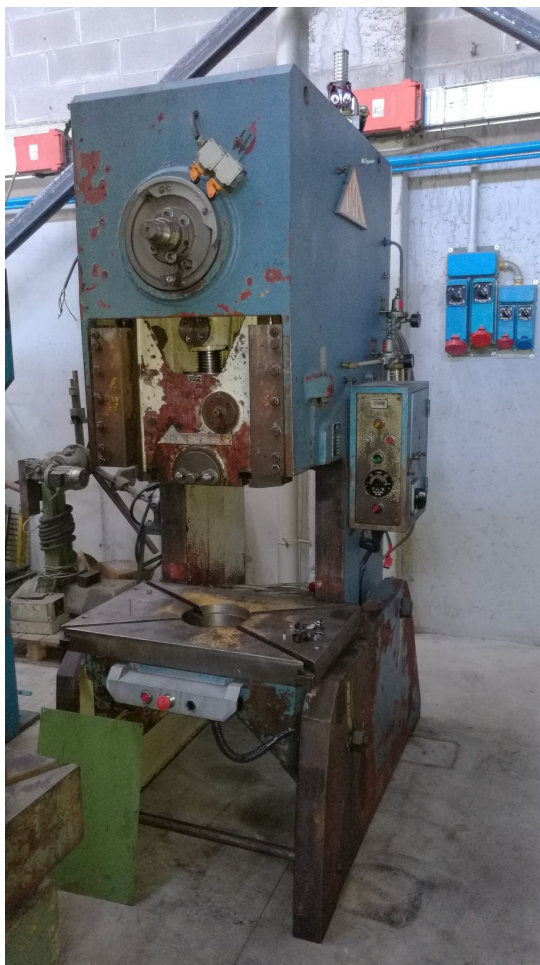

Pressa IMV 80 ton / Press IMV 80 ton

- **Marca/make IMV**
- **Capacità/capacity 80 ton**
- **Tipo/type P8F76422**
- **Piano/table 800 x 500 mm**
- **Mazza/ram 470 x 200 mm**
- **Corsa/stroke 100 mm**
- **Sporgenza/protrusion 250 mm**
- **Colpi/strokes 65/min**
- **Motore/motor 75 HP**