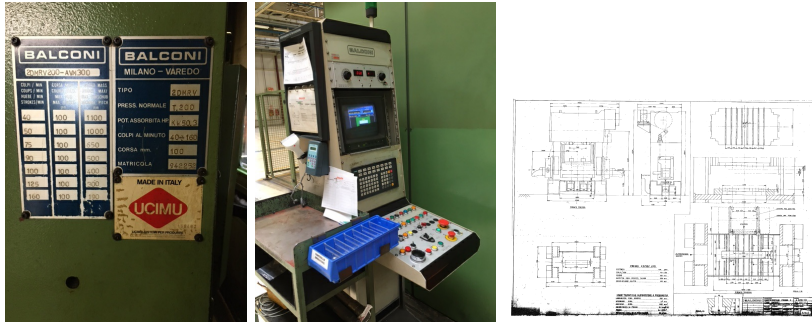

SIDICOM

Sede Amm/Comm.:
Via Bachelet, 20
35010 LIMENA (PD) -ITALY

Sede Amm/Comm.:
Via Bachelet, 20
35010 LIMENA (PD) -ITALY

Tel. +39 049 769998 - Fax. +39 049 767778
www.sidicom.it - email: commerciale@sidicom.it