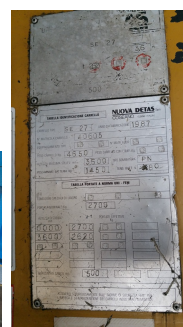

Carrello Elevatore Robustus 27 Qli / Fork Lifttruck Robustus 27 Qli

- Marca/make Robustus
- Capacità/capacity 25 qli
- Modello/type SE 27
- Matricola/serial number 40605
- Altezza massima sollevamento/max lifting height 3600 mm
- Peso/weight 4650 kg
- Anno/year 1987