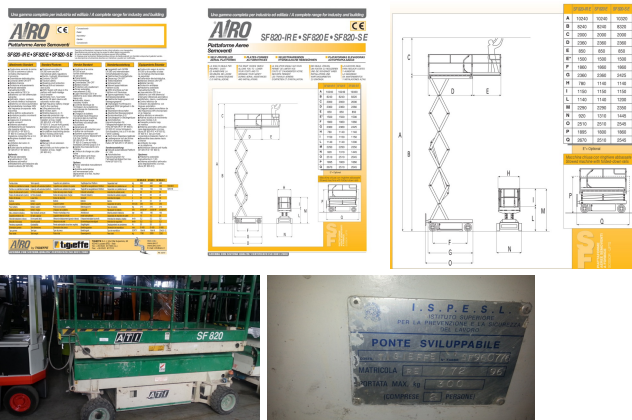

**Piattaforma Aerea Semovente AIRO SF 820 / Self Propelled Aerial Platform
AIRO SF 820**

- Marca/make AIRO
- Modello SF 820
- Altezza/height 8000 mm
- Macchina chiusa con ringhiere abbassate/stowed machine with folded-down rails 2500 x 900 x H2350
- Peso/weight 2200 Kg
- Anno/year 1996 & 1997 CE