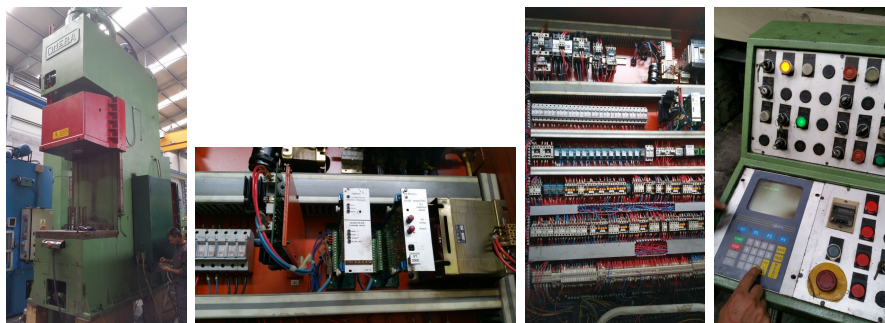

SIDICOM

Sede Amm/Comm.:

Via Bachelet, 20

35010 LIMENA (PD) -ITALY

Sede Amm/Comm.:

Via Bachelet, 20

35010 LIMENA (PD) -ITALY

Tel. +39 049 769998 - Fax. +39 049 767778

www.sidicom.it - email: commerciale@sidicom.it