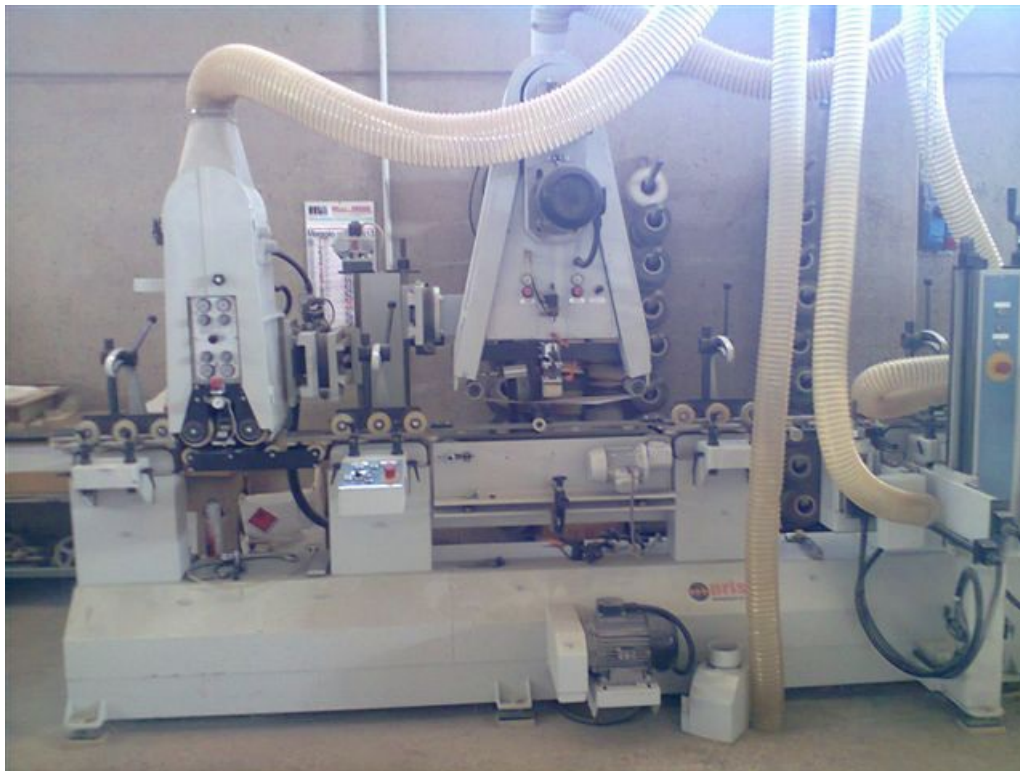

Levigatrice Prisma Profitech Plus 5 / Honing Machine Prisma Profitech Plus 5

- Marca/make Prisma
- Modello/type Profitech Plus 5
- Potenza totale/total power 16 Kw
- Completa di 1 unità nastro da mm 200, 1 unità nastro da mm 100, 3 molle abrasive/with no. 1 coil unit of 200 mm, no 1 coil unit of 100 mm, nr 3 abrasive springs.
- Anno/year 2010 CE