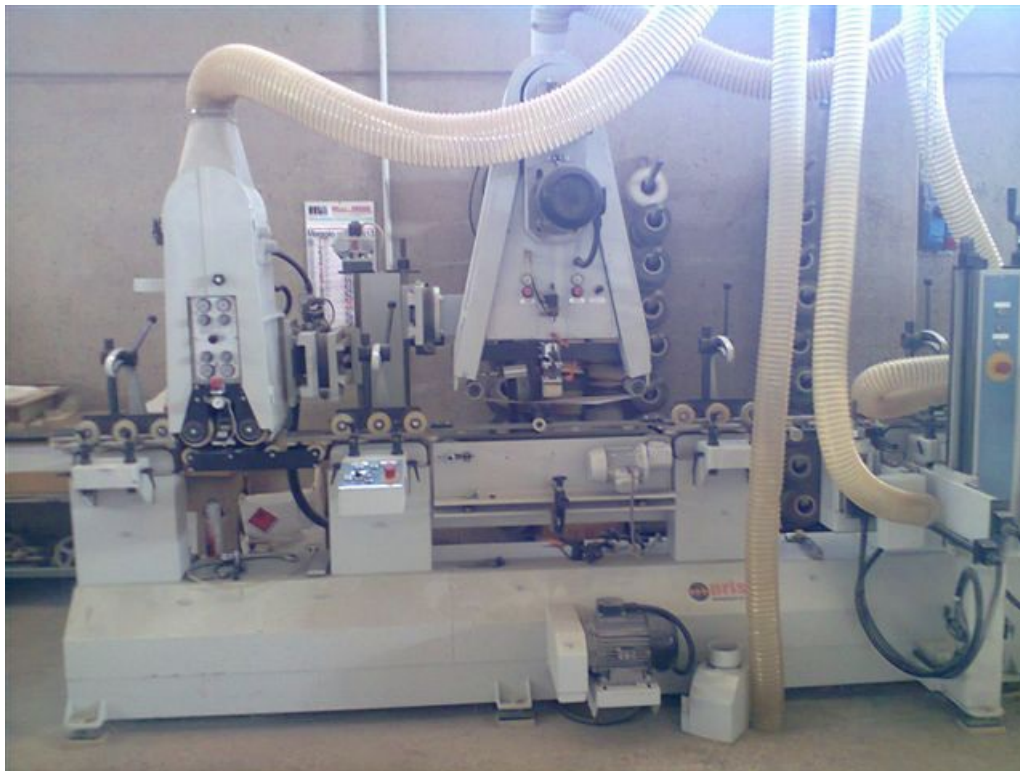

**Levigatrice Prisma Profitech Plus 5 / Honing Machine Prisma Profitech Plus 5**

- Marca/make Prisma
- Modello/type Profitech Plus 5
- Potenza totale/total power 16 Kw
- Completa di 1 unità nastro da mm 200, 1 unità nastro da mm 100, 3 molle abrasive/with no. 1 coil unit of 200 mm, no 1 coil unit of 100 mm, nr 3 abrasive springs.
- Anno/year 2010 CE