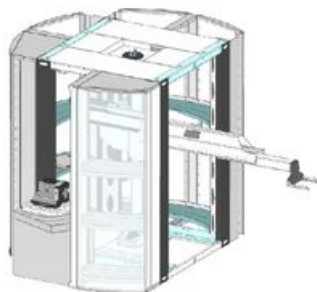

## **Cambio Pallet Rotary 350 / Pallet Changer Rotary 350**

- Cambio pallet Rotary 350
- Corsa verticale 1550 mm
- Corsa orizzontale 1600 mm
- Rotazione 350°
- Portata 350 kg
- Dimensioni pallet Dim. massima 500 x 500