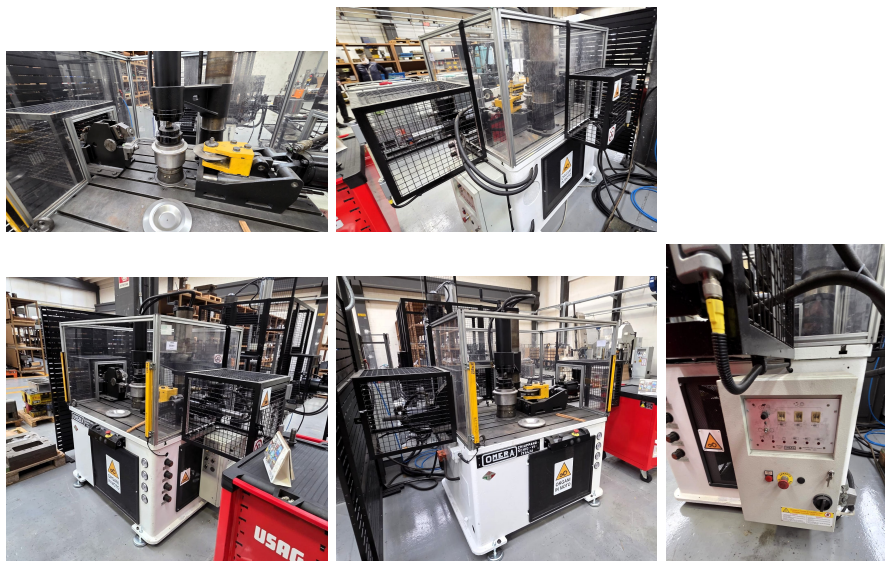

SIDICOM

Sede Amm/Comm.:
Via Bachelet, 20
35010 LIMENA (PD) -ITALY

Sede Amm/Comm.:
Via Bachelet, 20
35010 LIMENA (PD) -ITALY

Tel. +39 049 769998 - Fax. +39 049 767778
www.sidicom.it - email: commerciale@sidicom.it