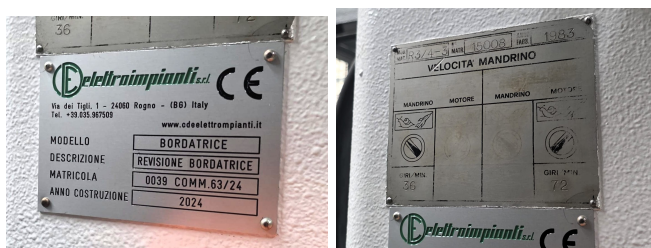

Bordatrice Omera R3/4-3 / Flanging Machine Omera R3/4-3

- Make Omera
- Type R3/4-3
- Serial 15008
- Retrofit 2024 CE

SIDICOM

Sede Amm/Comm.:
Via Bachelet, 20
35010 LIMENA (PD) -ITALY

Sede Amm/Comm.:
Via Bachelet, 20
35010 LIMENA (PD) -ITALY