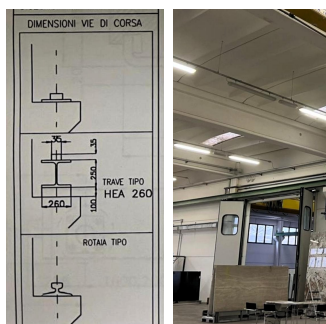

Vie di corsa / Runways

- Capacity 3,2 ton
- Length 7500 mm
- Nr. 6 part available

SIDICOM

Sede Amm/Comm.:
Via Bachelet, 20
35010 LIMENA (PD) -ITALY

Sede Amm/Comm.:
Via Bachelet, 20
35010 LIMENA (PD) -ITALY