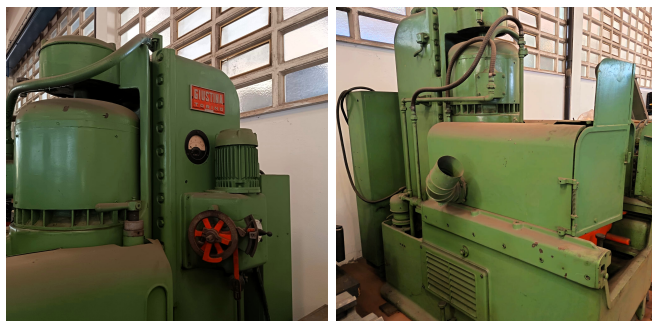

Lapidello Giustina / Grinder Surface Giustina

Make Giustina

Rotary table diam 750 mm

**SIDICOM**

Sede Amm/Comm.:
Via Bachelet, 20
35010 LIMENA (PD) -ITALY

Sede Amm/Comm.:
Via Bachelet, 20
35010 LIMENA (PD) -ITALY