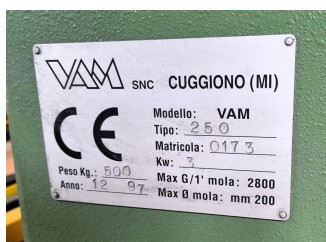

**Lapidello VAM 250 / Grinder Surface VAM 250**

Make VAM

Type 250

Weight 500 Kg

Year 1997 CE

**SIDICOM**

Sede Amm/Comm.:  
Via Bachelet, 20  
35010 LIMENA (PD) -ITALY

Sede Amm/Comm.:  
Via Bachelet, 20  
35010 LIMENA (PD) -ITALY