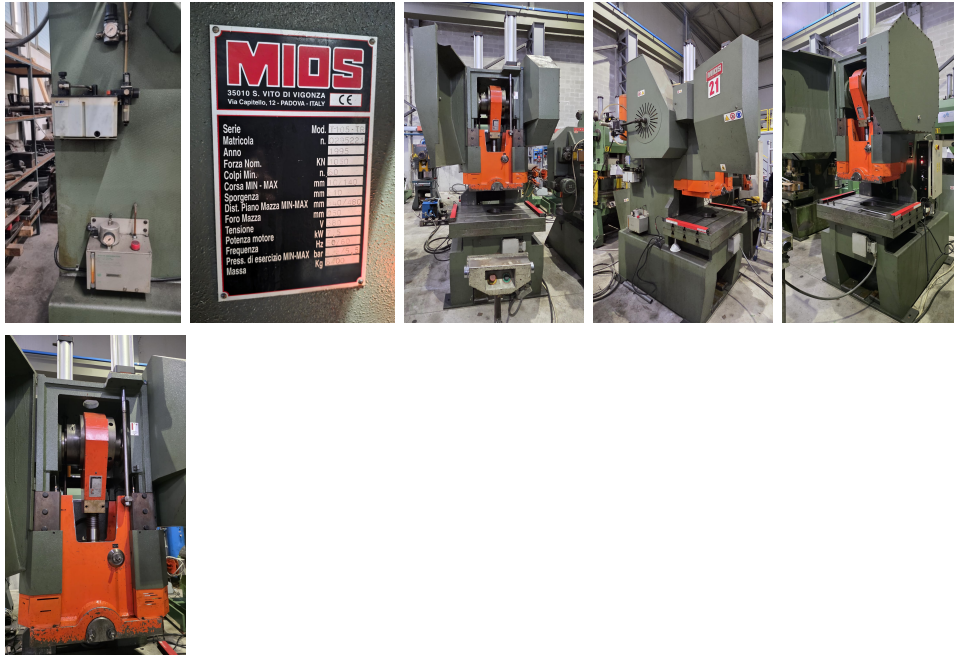

SIDICOM

Sede Amm/Comm.:
Via Bachelet, 20
35010 LIMENA (PD) -ITALY

Sede Amm/Comm.:
Via Bachelet, 20
35010 LIMENA (PD) -ITALY

Tel. +39 049 769998 - Fax. +39 049 767778
www.sidicom.it - email: commerciale@sidicom.it