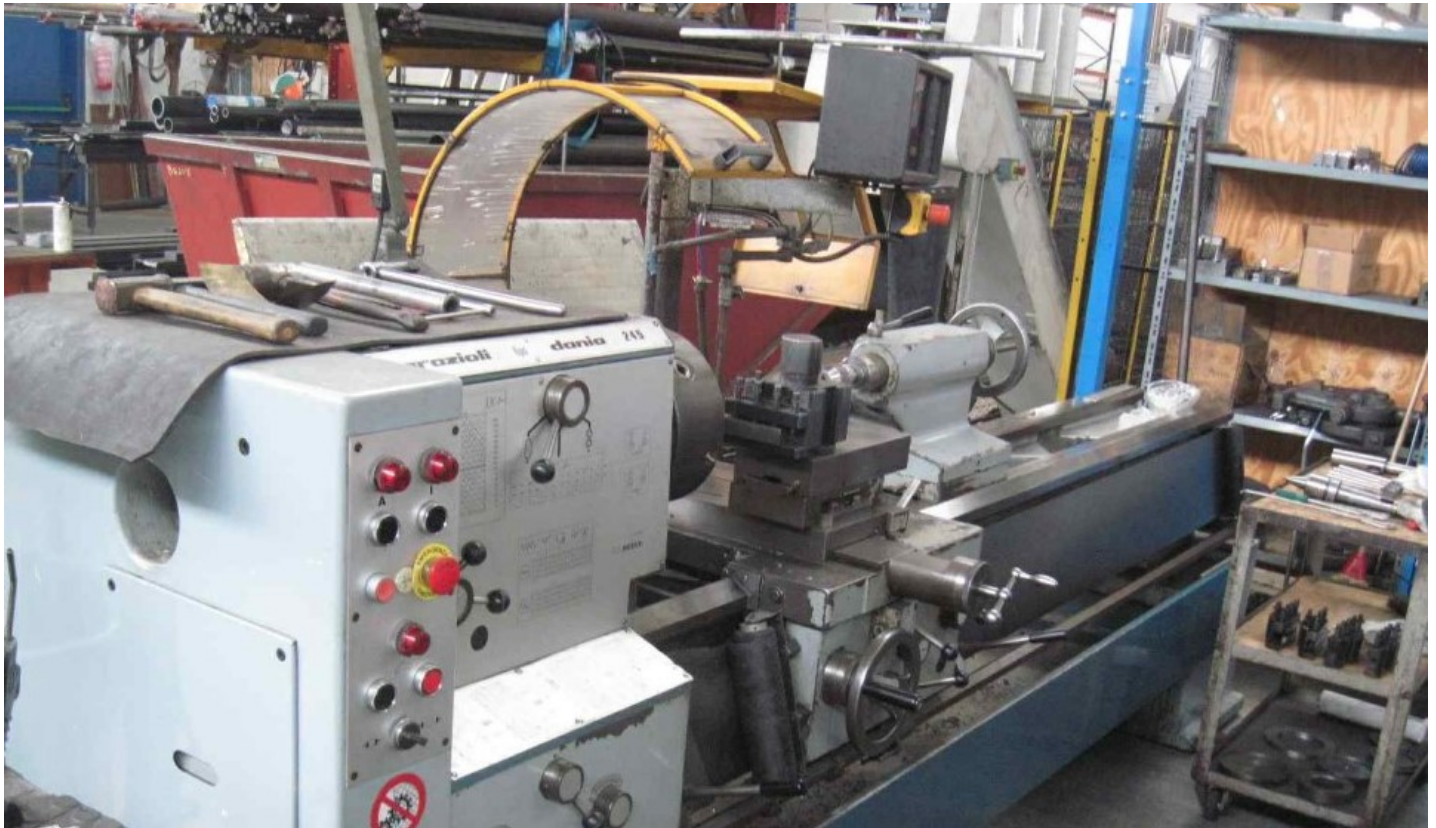

Tornio parallelo Grazioli DANIA 245 x 2000 / Parallel Lathe Garzioli Dania 245 x 2000

- Make Grazioli
- Type DANIA 245 x 2000
- Serial number 210364
- Hz 50
- Kw 7.5
- Volt 380

SIDICOM

Sede Amm/Comm.:
Via Bachelet, 20
35010 LIMENA (PD) -ITALY