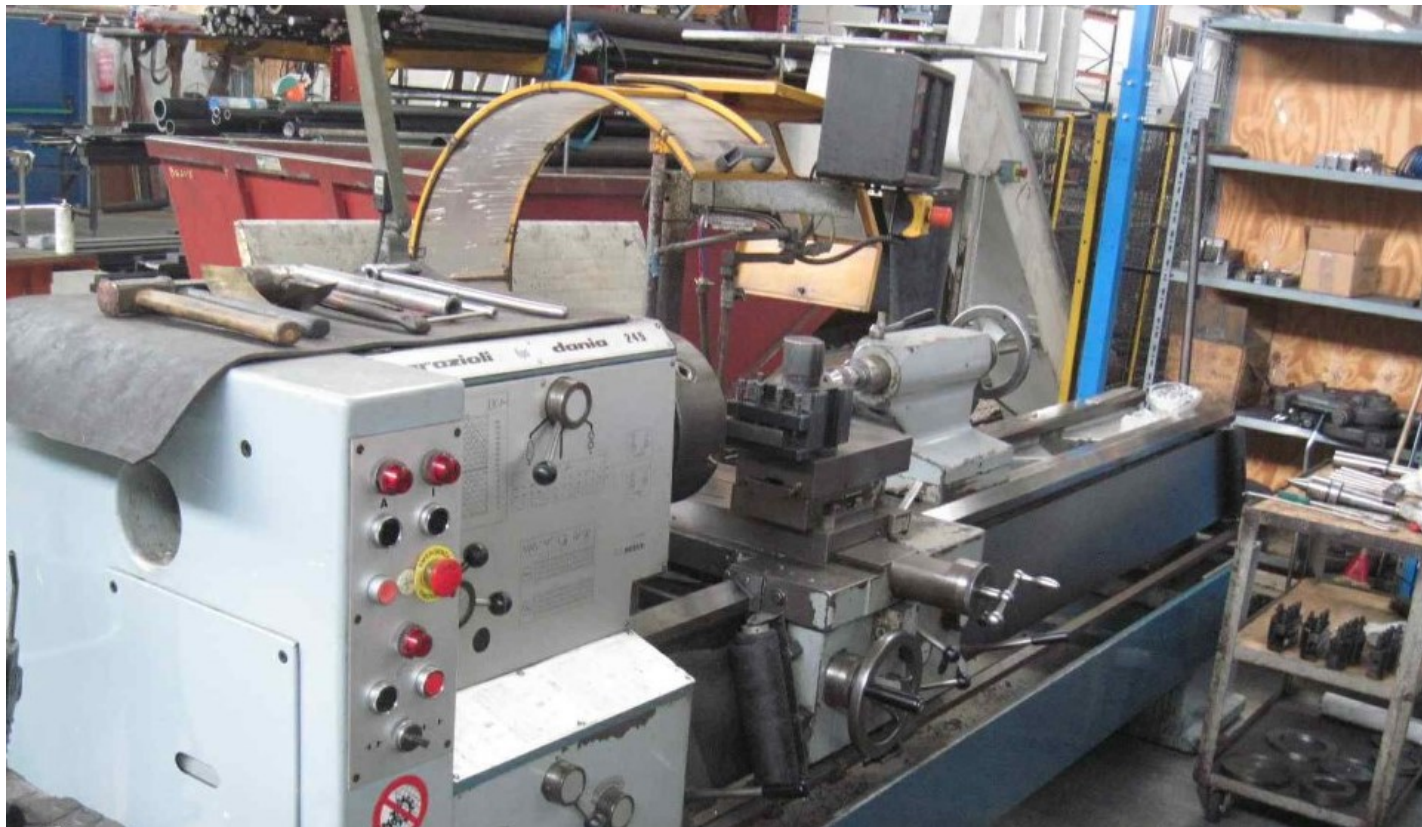

**Tornio parallelo Grazioli DANIA 245 x 2000 / Parallel Lathe Garazioli  
Dania 245 x 2000**

- Make Garazioli
- Type DANIA 245 x 2000
- Serial number 210364
- Hz 50
- Kw 7.5
- Volt 380

**SIDICOM**

Sede Amm/Comm.:  
Via Bachelet, 20  
35010 LIMENA (PD) -ITALY