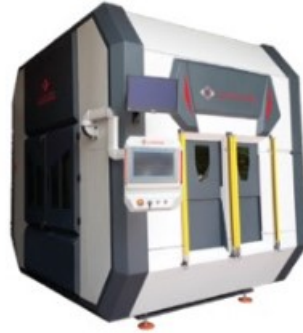

LASER ISSE : MARCATRICI, SALDATRICI, PULITRICI , LASER FIBRA**SALDATRICI LASER**

Laser Isse presente con 4 sedi dislocate tra (Germania , Turchia, e dal 2016 anche in Usa) con oltre 18000 mq2 di aera Lavoro Esporta in 55 Paesi nel Mondo Oltre 1650 Sistemi in 22 diversi Settori Oltre 150 propri dipendenti Presente in oltre 100 fiere internazionali.