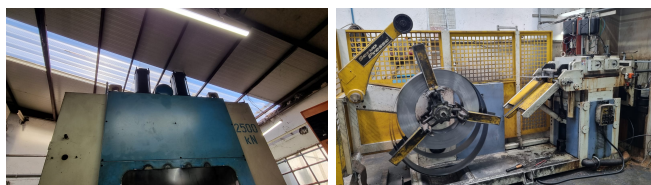

Pressa Bulcom 250 ton / Press Bulcom 250 ton

- Make Bulcom
- Capacità 250 ton
- Stroke 250 mm
- Strikes up to 60 per min
- Table 1500 x 1000 mm

**SIDICOM**

Sede Amm/Comm.:

Via Bachelet, 20

35010 LIMENA (PD) -ITALY