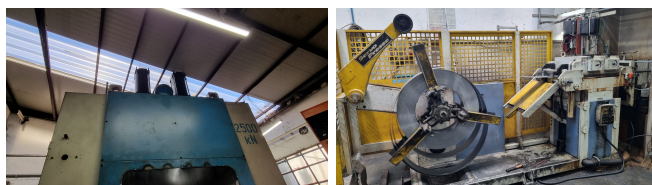

Pressa Bulcom 250 ton / Press Bulcom 250 ton

- Make Bulcom
- Capacità 250 ton
- Stroke 250 mm
- Strikes up to 60 per min
- Table 1500 x 1000 mm

**SIDICOM**

Sede Amm/Comm.:

Via Bachelet, 20

35010 LIMENA (PD) -ITALY