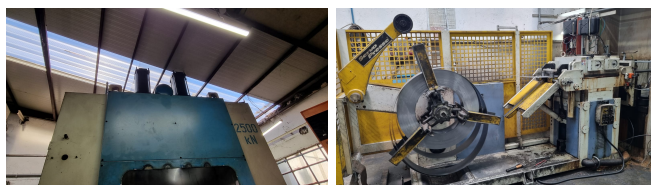

**Pressa Bulcom 250 ton / Press Bulcom 250 ton**

- Make Bulcom
- Capacità 250 ton
- Stroke 250 mm
- Strikes up to 60 per min
- Table 1500 x 1000 mm

**SIDICOM**

Sede Amm/Comm.:  
Via Bachelet, 20  
35010 LIMENA (PD) -ITALY