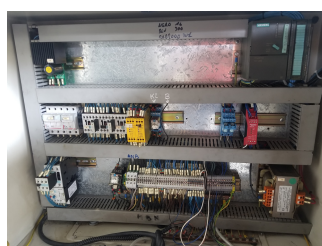

**Bordatrice Omera 1000 / Edgebender Omera 1000**

- Make Omera
- Type R 1000
- Serial 70164
- Voltage 380
- Installed power 4.5 Kw
- Weight 2,15 ton
- Year 2002 CE

**SIDICOM**

Sede Amm/Comm.:

Via Bachelet, 20