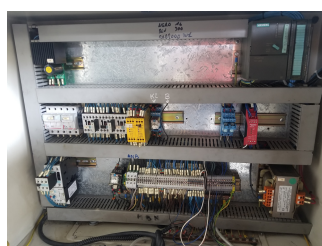

Bordatrice Omera 1000 / Edgebender Omera 1000

- Make Omera
- Type R 1000
- Serial 70164
- Voltage 380
- Installed power 4.5 Kw
- Weight 2,15 ton
- Year 2002 CE

SIDICOM

Sede Amm/Comm.:
Via Bachelet, 20
35010 LIMENA (PD) -ITALY