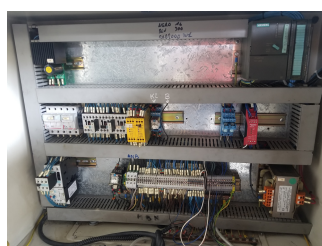

**Bordatrice Omera 1000 / Edgebender Omera 1000**

- Make Omera
- Type R 1000
- Serial 70164
- Voltage 380
- Installed power 4.5 Kw
- Weight 2,15 ton
- Year 2002 CE

**SIDICOM**

Sede Amm/Comm.:  
Via Bachelet, 20  
35010 LIMENA (PD) -ITALY