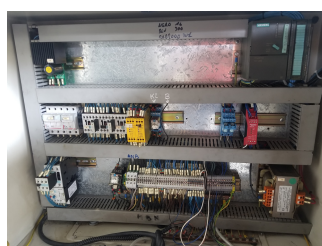

Bordatrice Omera 1000 / Edgebender Omera 1000

- Make Omera
- Type R 1000
- Serial 70164
- Voltage 380
- Installed power 4.5 Kw
- Weight 2,15 ton
- Year 2002 CE

SIDICOM

Sede Amm/Comm.:

Via Bachelet, 20
35010 LIMENA (PD) -ITALY