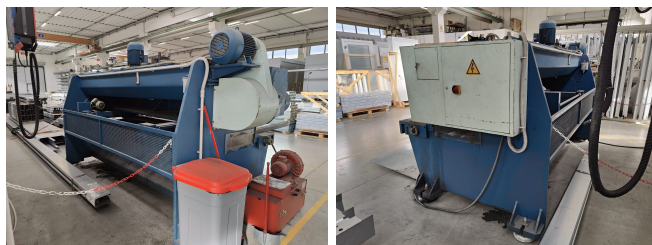

Cesoia CMU 2500 x 3/4 mm / Shear CMU 2500 x 3/4 mm

- Make CMU
- Capacity 2500 x 3/4 mm
- Mechanic

SIDICOM

Sede Amm/Comm.:

Via Bachelet, 20

35010 LIMENA (PD) -ITALY

Sede Amm/Comm.:

Via Bachelet, 20