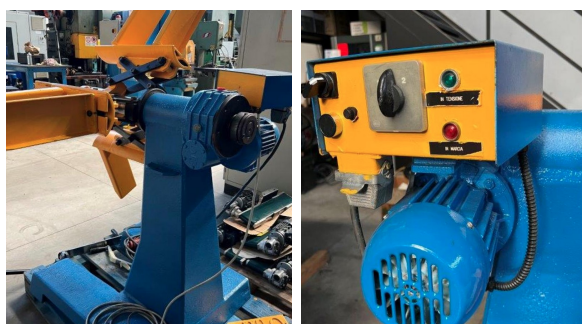

Aspo Motorizzato 1000 KG / Decoiler 1000 KG

- Motorized
- Capacity 1000 kg

SIDICOM

Sede Amm/Comm.:

Via Bachelet, 20

35010 LIMENA (PD) -ITALY

Sede Amm/Comm.:

Via Bachelet, 20