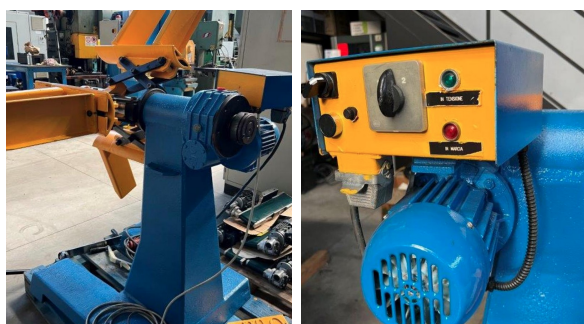

**Aspo Motorizzato 1000 KG / Decoiler 1000 KG**

- Motorized
- Capacity 1000 kg

**SIDICOM**

Sede Amm/Comm.:

Via Bachelet, 20

35010 LIMENA (PD) -ITALY

Sede Amm/Comm.:

Via Bachelet, 20