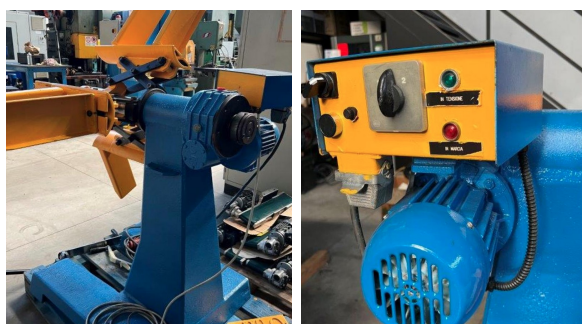

**Aspo Motorizzato 1000 KG / Decoiler 1000 KG**

- Motorized
- Capacity 1000 kg

**SIDICOM**

Sede Amm/Comm.:

Via Bachelet, 20

35010 LIMENA (PD) -ITALY

Sede Amm/Comm.:

Via Bachelet, 20