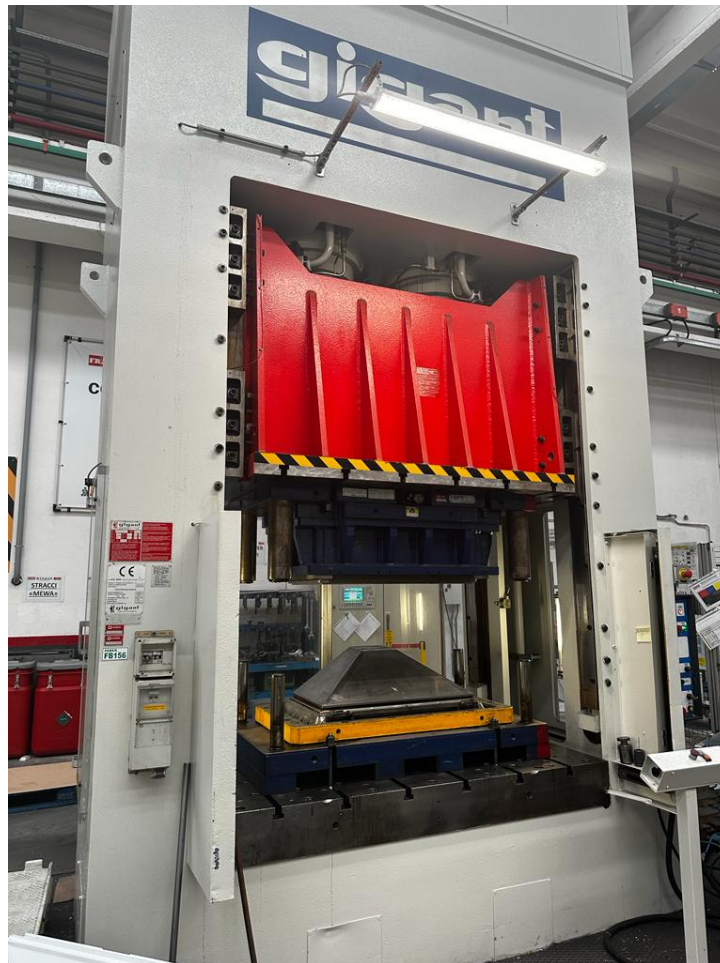

Pressa Gigant 500 ton / Press Gigant 500 ton

- Make Gigant
- Capacity 500 ton
- Come back capacity 55 ton
- Stroke 1000 mm
- Pressure 290 Bar
- Pomp 2 A4vso 180 lr2n portata 260 L/1'
- Speed 500 mm/1'
- Working speed 12 - 51 mm/1''
- Come back speed 430 mm/1''
- Motors nr 2 45 kw
- Strikes o 1500
- Volt and freq 400/50 Volt/Hz
- Blanckholder N4 PL60/400/G3 250 ton
- Blankholder stroke a 400 mm
- Pressure 260 Bar
- Dikmensions 1800 x 1200 mm