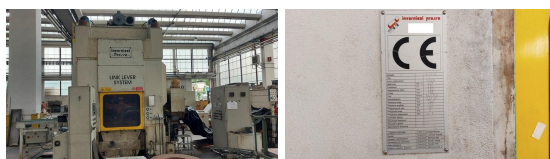

**Pressa Invernizzi 350 ton, anno 1995 / Press Invernizzi 350 ton**

- Make Invernizzi
- Capacity 350 ton
- Type GNM/2
- Serial PE - 48 621
- Adjustable ram 150 mm
- Table 1350 x 1100 mm
- Lateral passage 1000 mm
- Stroke 150 mm
- Strikes 25 - 100
- Absorption 9.2/37 Kw
- Voltage 380 Volt
- Auxiliary voltage 110 Volt
- Freq 50 Hz
- Pressure 6 Atm
- Balancing devices pressure 4/6 Atm
- Year 1995 CE