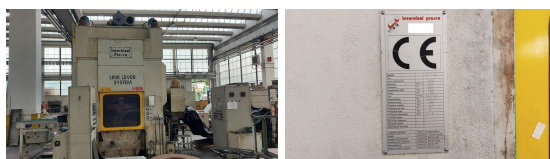

Pressa Invernizzi 350 ton, anno 1995 / Press Invernizzi 350 ton

- Make Invernizzi
- Capacity 350 ton
- Type GNM/2
- Serial PE - 48 621
- Adjustable ram 150 mm
- Table 1350 x 1100 mm
- Lateral passage 1000 mm
- Stroke 150 mm
- Strikes 25 - 100
- Absorption 9.2/37 Kw
- Voltage 380 Volt
- Auxiliary voltage 110 Volt
- Freq 50 Hz
- Pressure 6 Atm
- Balancing devices pressure 4/6 Atm
- Year 1995 CE