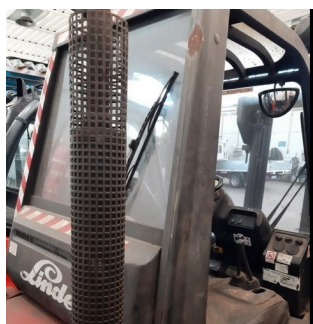

Carrello Elevatore Linde 30 Qli / ForkLift Truck Linde 30 qli

- Make Linde
- Capacity 30 qli
- Type H30D-03
- Diesel
- Weight 5150 kg
- Year 1999 CE

SIDICOM

Sede Amm/Comm.:

Via Bachelet, 20

35010 LIMENA (PD) -ITALY