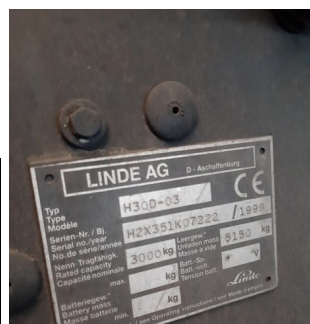

Carrello Elevatore Linde 30 Qli / ForkLift Truck Linde 30 qli

- Make Linde
- Capacity 30 qli
- Type H30D-03
- Diesel
- Weight 5150 kg
- Year 1999 CE

SIDICOM

Sede Amm/Comm.:

Via Bachelet, 20

35010 LIMENA (PD) -ITALY