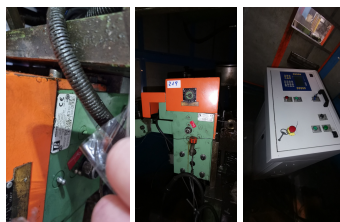

Alimentatore Elettronico Elmea 400 x 4 mm, anno 2007 CE / Feeder Elmea 300 x 4 mm, year 2007 CE

- Make Elmea
- Capacity 300 x 4 mm
- Type MA 126.4
- Serial 42607
- Weight 230 kg
- Year 2007 CE

SIDICOM

Sede Amm/Comm.: