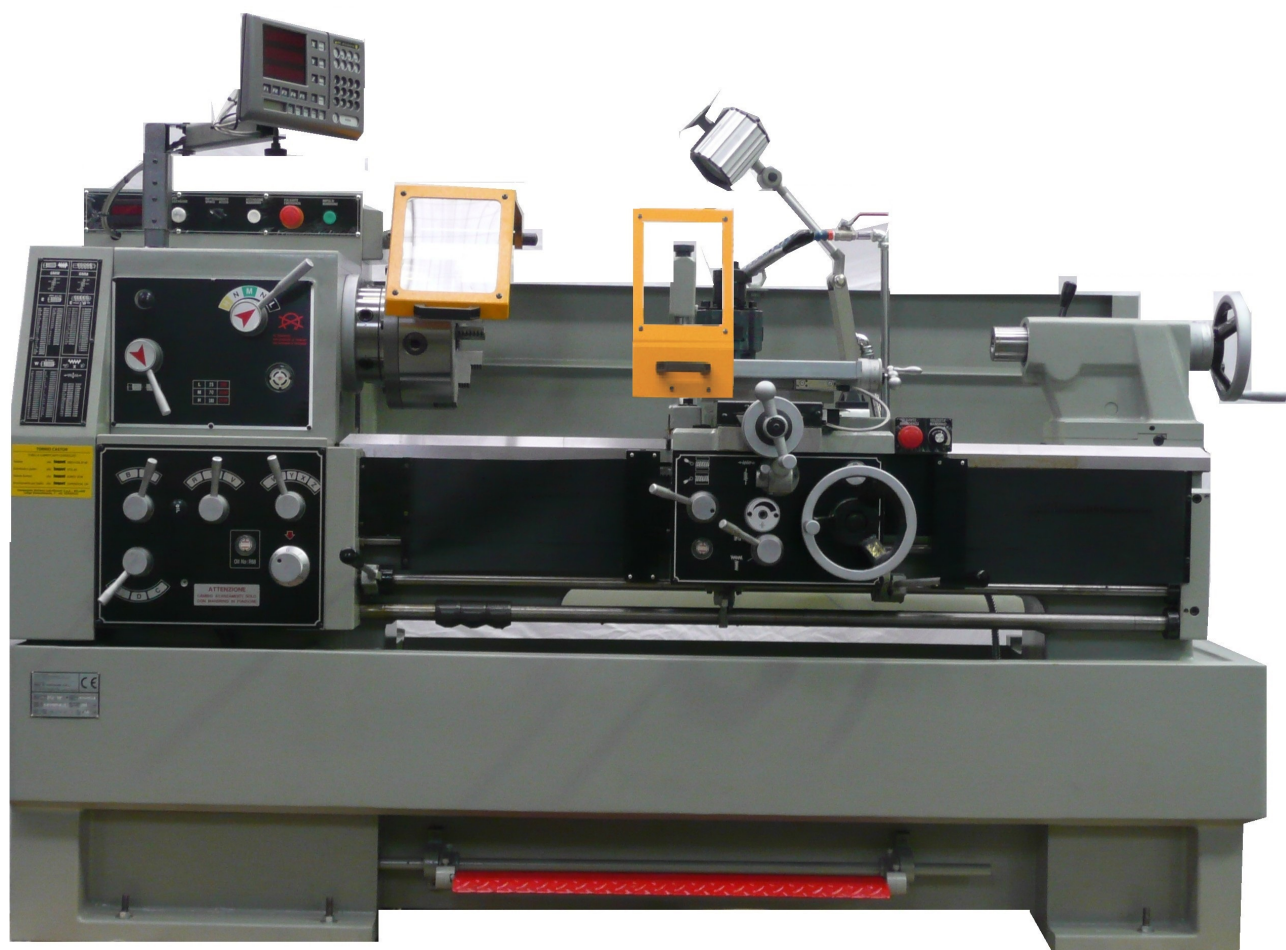

Tornio Castor 205VS-M X 1000/1500 / Lathe Castor 205VS-M X 1000/1500

- Make Castor
- Type 205VS-M X 1000/1500
- Parallel
- New machine

SIDICOM

Sede Amm/Comm.:

Via Bachelet, 20

35010 LIMENA (PD) -ITALY

Sede Amm/Comm.: