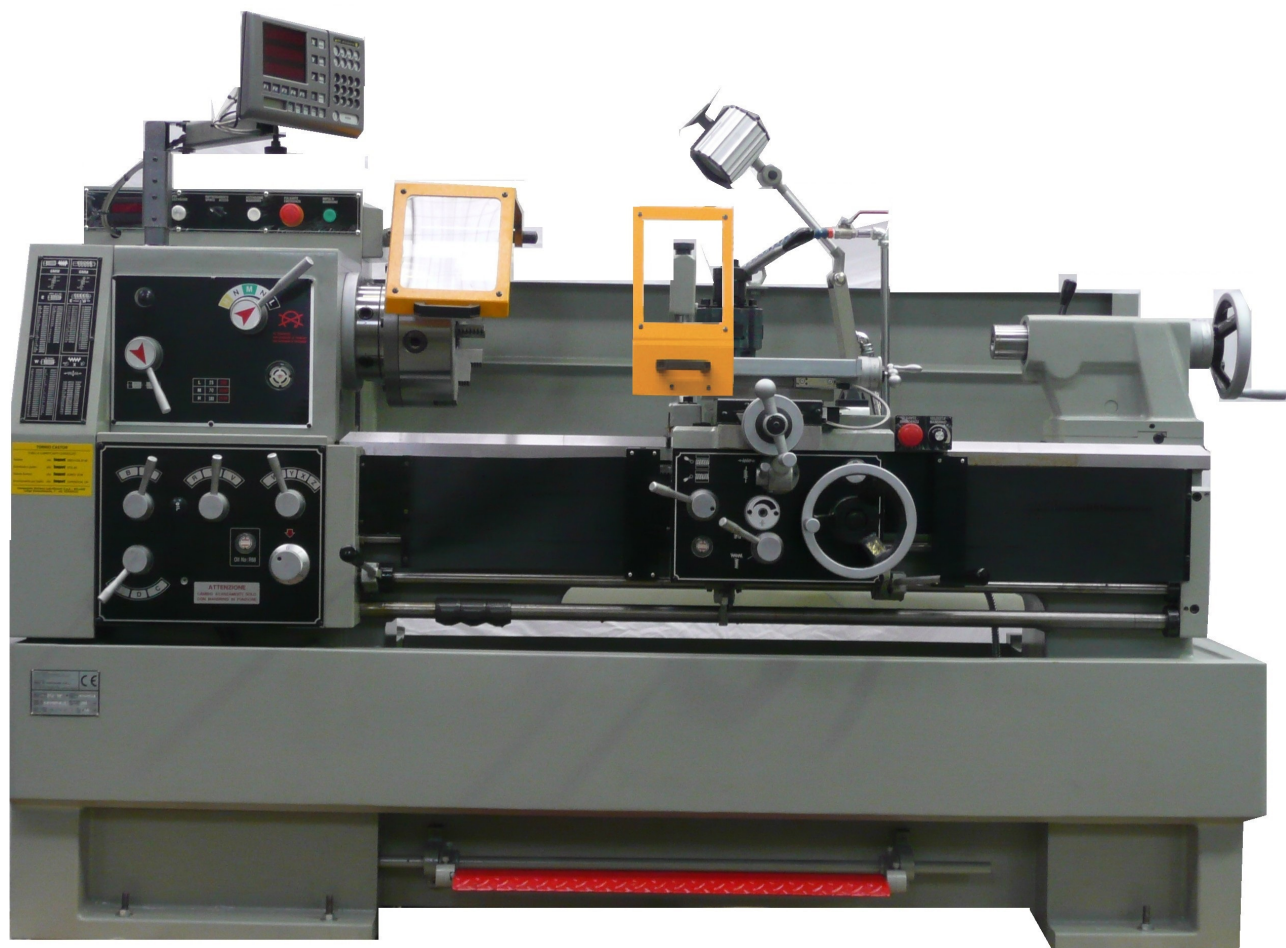

Tornio Castor 205VS-M X 1000/1500 / Lathe Castor 205VS-M X 1000/1500

- Make Castor
- Type 205VS-M X 1000/1500
- Parallel
- New machine

SIDICOM

Sede Amm/Comm.:

Via Bachelet, 20

35010 LIMENA (PD) -ITALY

Sede Amm/Comm.: