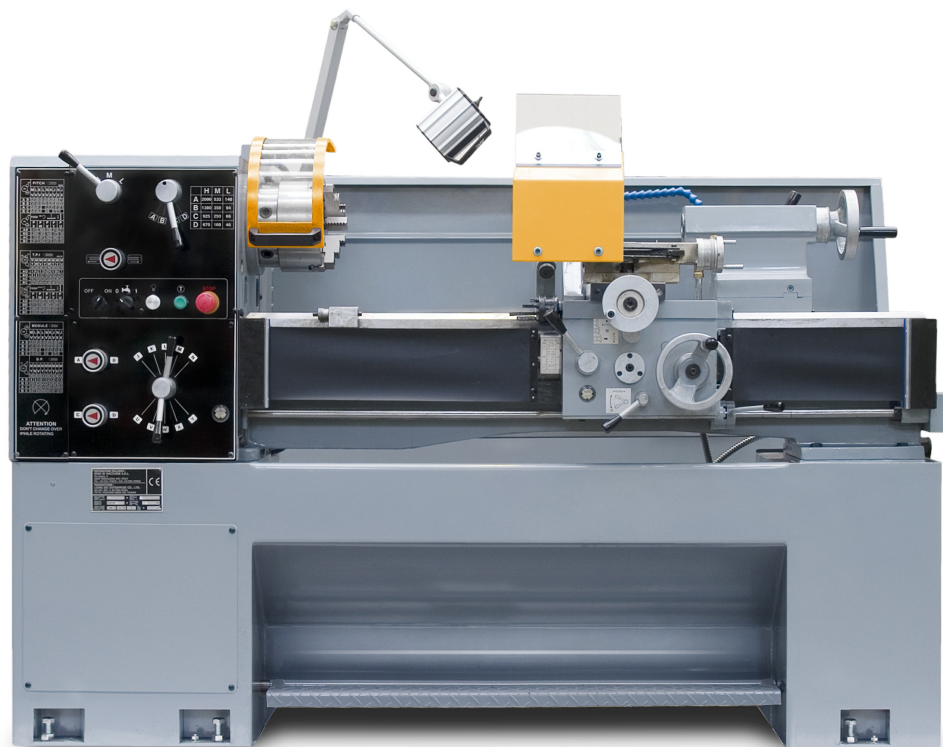

Tornio Castor 1000 x 200 mm / Lathe Castor 1000 x 200 mm

- Make Castor
- Type 200LV
- Capacity 1000 x 200 mm
- Parallel Lathe

SIDICOM

Sede Amm/Comm.:
Via Bachelet, 20
35010 LIMENA (PD) -ITALY

Sede Amm/Comm.:
Via Bachelet, 20
35010 LIMENA (PD) -ITALY