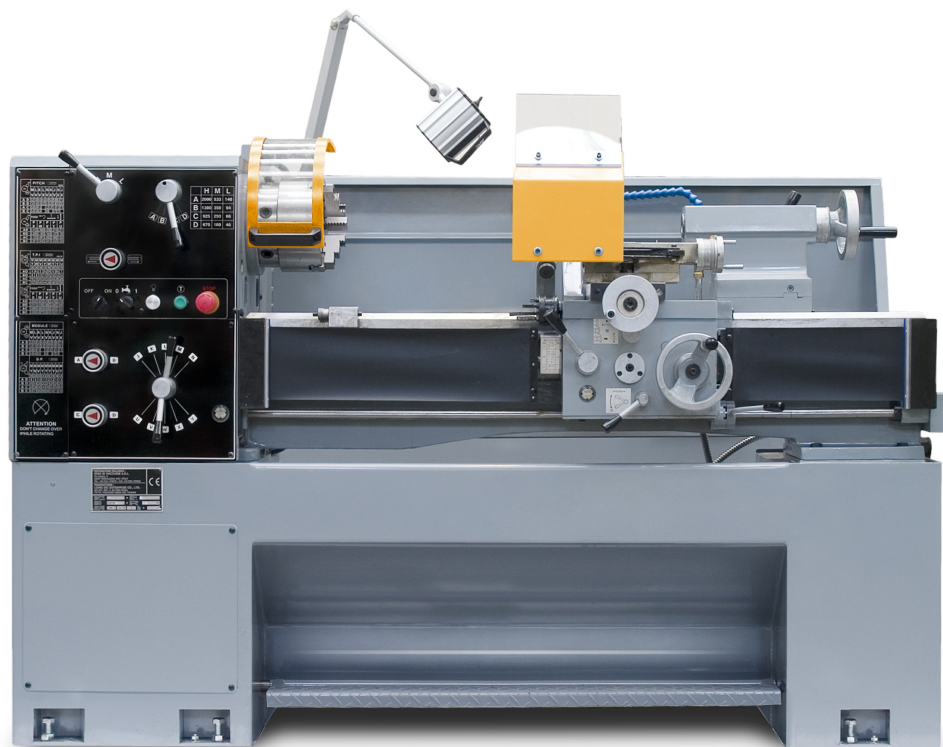

Tornio Castor 1000 x 200 mm / Lathe Castor 1000 x 200 mm

- Make Castor
- Type 200LV
- Capacity 1000 x 200 mm
- Parallel Lathe

SIDICOM

Sede Amm/Comm.:

Via Bachelet, 20

35010 LIMENA (PD) -ITALY

Sede Amm/Comm.: