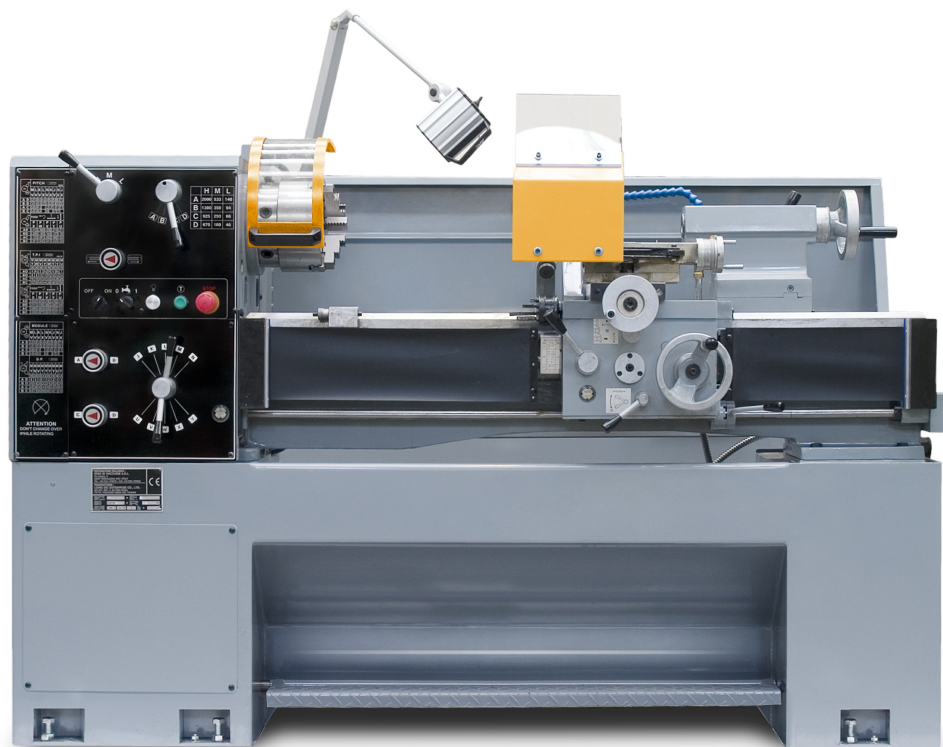

**Tornio Castor 1000 x 200 mm / Lathe Castor 1000 x 200 mm**

- Make Castor
- Type 200LV
- Capacity 1000 x 200 mm
- Parallel Lathe

**SIDICOM**

Sede Amm/Comm.:

Via Bachelet, 20

35010 LIMENA (PD) -ITALY

Sede Amm/Comm.: