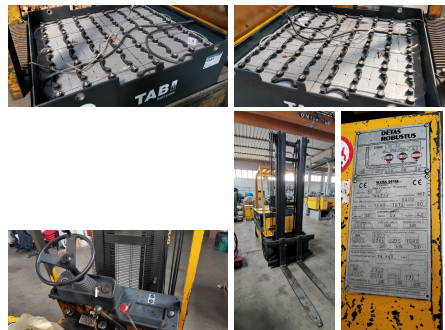

Carrello Elevatore Robustus 30 Qli / Forklift Crane Robustus 30 Qli

- Make Robustus
- Capacity 30 qli
- Serial number SE 32
- Lift height 3300 mm
- With new seat
- Weight 3400 kg
- Year 1997

SIDICOM

Sede Amm/Comm.: