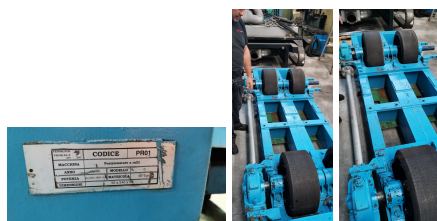

SIDICOM

Sede Amm/Comm.:
Via Bachelet, 20
35010 LIMENA (PD) -ITALY

Sede Amm/Comm.:
Via Bachelet, 20
35010 LIMENA (PD) -ITALY

Tel. +39 049 769998 - Fax. +39 049 767778
www.sidicom.it - email: commerciale@sidicom.it