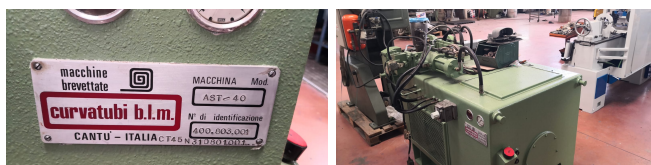

Rastrematubi Blm 40

- Make BLM
- Type AST 40
- Serial number 400.803.001

macchine
brevettate

curvatubi b.l.m.

MACCHINA Mod
AST-40

N° di identificazione
400.803.001

CANTU - ITALIA