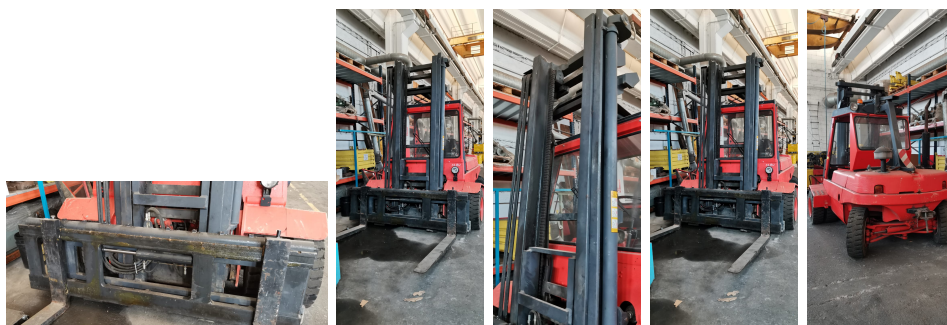

SIDICOM

Sede Amm/Comm.:

Via Bachelet, 20

35010 LIMENA (PD) -ITALY

Sede Amm/Comm.:

Via Bachelet, 20

35010 LIMENA (PD) -ITALY

Tel. +39 049 769998 - Fax. +39 049 767778

www.sidicom.it - email: commerciale@sidicom.it