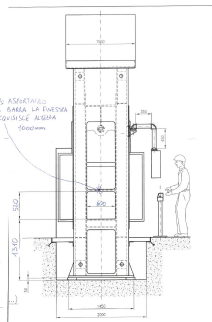

SIDICOM

Sede Amm/Comm.:
Via Bachelet, 20
35010 LIMENA (PD) -ITALY

Sede Amm/Comm.:
Via Bachelet, 20
35010 LIMENA (PD) -ITALY

Tel. +39 049 769998 - Fax. +39 049 767778
www.sidicom.it - email: commerciale@sidicom.it