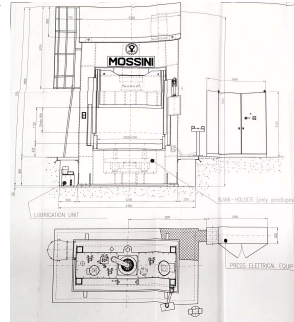

SIDICOM

Sede Amm/Comm.:
Via Bachelet, 20
35010 LIMENA (PD) -ITALY

Sede Amm/Comm.:
Via Bachelet, 20
35010 LIMENA (PD) -ITALY

Tel. +39 049 769998 - Fax. +39 049 767778
www.sidicom.it - email: commerciale@sidicom.it