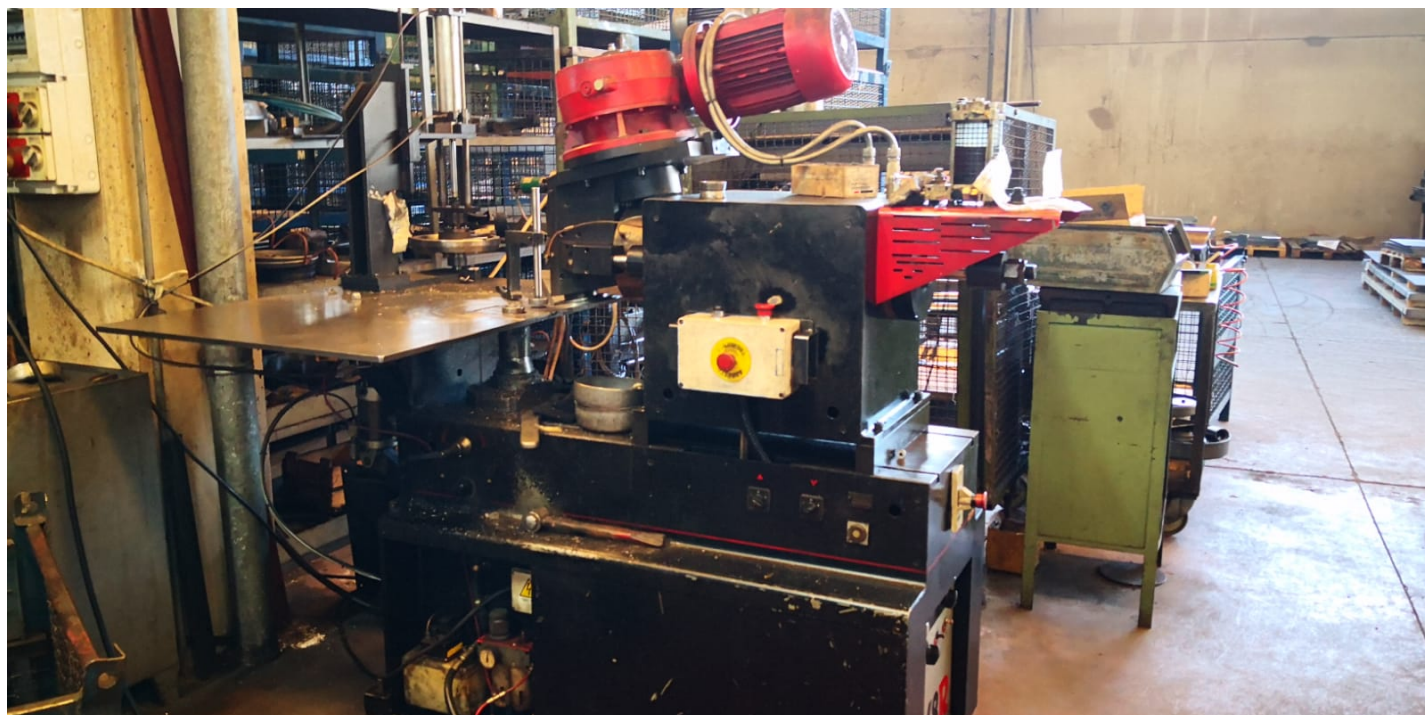

Bordatrice Elma 168 R / Trimming Machine Elma

- Make Elma
- Tyep 168 R
- Capacity 90 m x 6 mm

- Surface 1710 x 1250 mm
- Motor 3 HP - 2800 rpm
- Size 2550 x 1710 x 1900 mm

SIDICOM

Sede Amm/Comm.:
Via Bachelet, 20
35010 LIMENA (PD) -ITALY