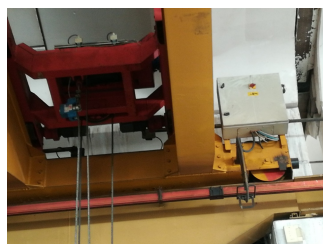

Carroponte Biemme 8 ton, anno 1997 CE / Bridgecrane Biemme 8 ton

- Make Biemme
- Capacity 8 ton
- Serial number 78/5/97
- Bitrave/double beam
- Gauge 17.950 mm
- Year 1997

SIDICOM

Sede Amm/Comm.:
Via Bachelet, 20
35010 LIMENA (PD) -ITALY