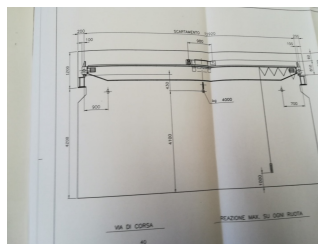

Carroponte Anselmi 4 ton / Bridgecrane Anselmi 4 ton

- Make Anselmi
- Capacity 4 ton
- Gauge 12.92 mm
- Serial number 1307
- Year 1996 CE

SIDICOM

Sede Amm/Comm.:
Via Bachelet, 20
35010 LIMENA (PD) -ITALY