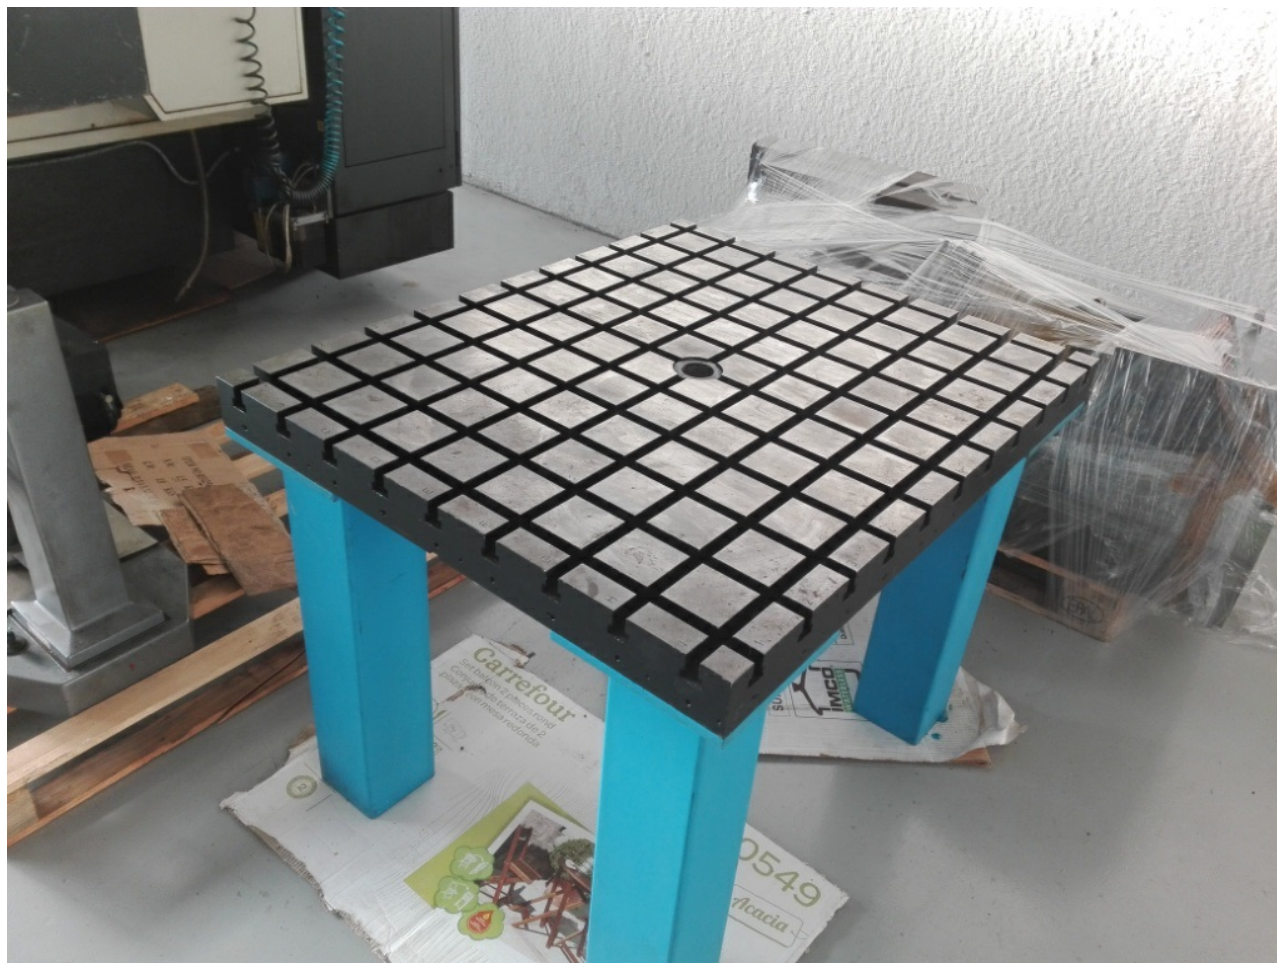

**Piano di Riscontro 900 x 1100 mm**

- Piano di riscontro
- Dimensioni/dimensions 900 x 1100 mm
- Completo di canaline per staffaggio

**SIDICOM**

Sede Amm/Comm.:

Via Bachelet, 20

35010 LIMENA (PD) -ITALY

Sede Amm/Comm.: