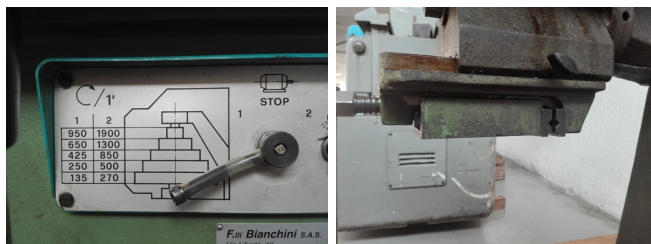

Trapano a Colonna Bianchini 25 TM / Drilling Machine Bianchini 25 TM

- Marca/make Bianchini
- Modello/type 25 TM
- Foro max su acciaio 25 mm
- Trasmissione a pulegge
- 2 gamme di velocità 135 – 950 / 270 – 1900 giri/min
- Tavola rotante con morsa
- Anno/year 1995