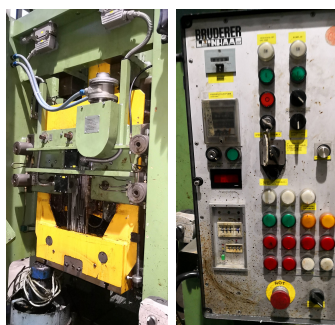

SIDICOM

Sede Amm/Comm.:

Via Bachelet, 20

35010 LIMENA (PD) -ITALY

Sede Amm/Comm.:

Via Bachelet, 20

35010 LIMENA (PD) -ITALY

Tel. +39 049 769998 - Fax. +39 049 767778

www.sidicom.it - email: commerciale@sidicom.it