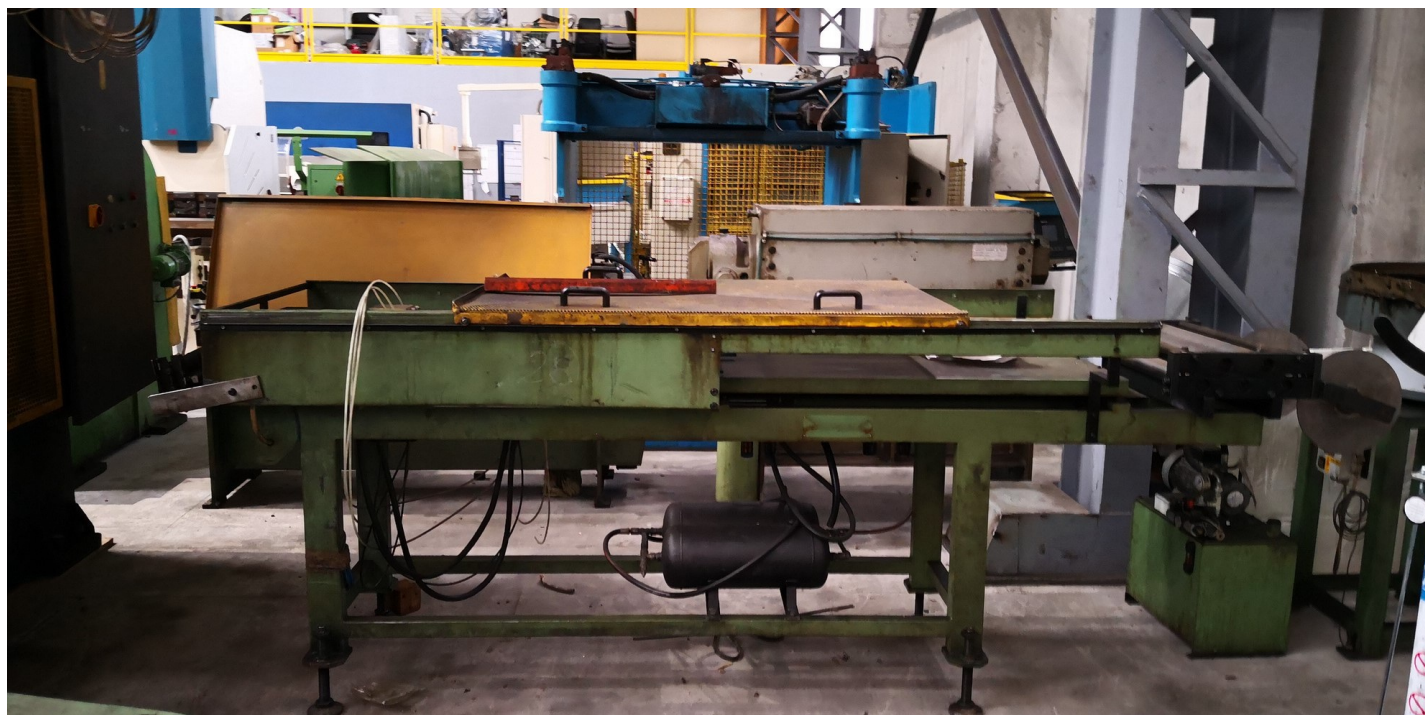

Alimentatore Pneumatico Camu 600 x 800 mm / Feeder Camu 600 x 800 mm

- Alimentatore pneumatico/pneumatic feeder Camu
- Raddrizzatrice folle/non motorized straightener device 600 x 800 mm

SIDICOM

Sede Amm/Comm.:
Via Bachelet, 20
35010 LIMENA (PD) -ITALY