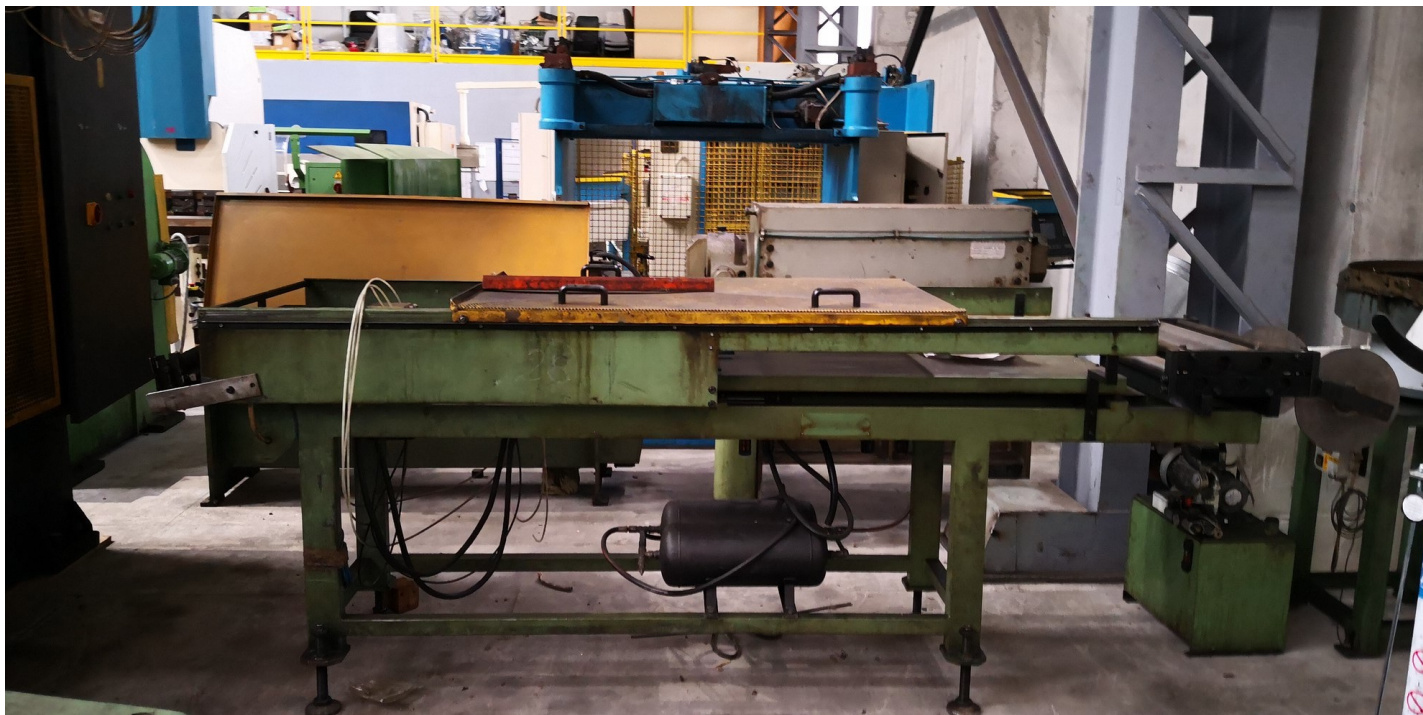

Alimentatore Pneumatico Camu 600 x 800 mm / Feeder Camu 600 x 800 mm

- Alimentatore pneumatico/pneumatic feeder Camu
- Raddrizzatrice folle/non motorized straightener device 600 x 800 mm