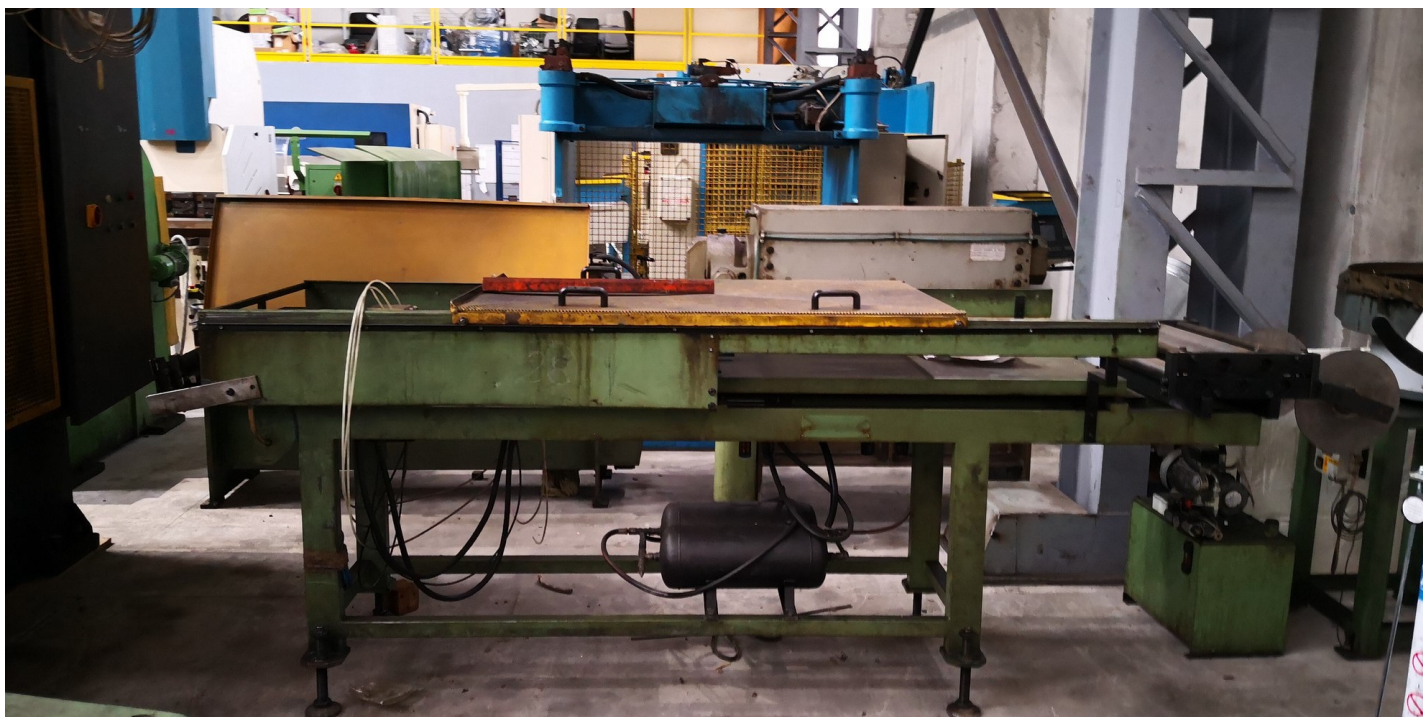

Alimentatore Pneumatico Camu 600 x 800 mm / Feeder Camu 600 x 800 mm

- Alimentatore pneumatico/pneumatic feeder Camu
- Raddrizzatrice folle/non motorized straightener device 600 x 800 mm