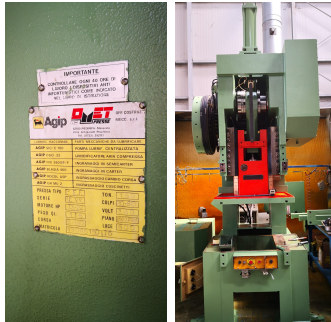

Pressa Omet 150 ton / Press Omet 150 ton

- Marca/make Omet
- Capacità/capacity 150 ton
- Modello/type P.E.F. RF. V.V.
- Piano/table 1500 x 850 mm
- Luce/light 600 mm
- Corsa/stroke 8 - 180 mm
- Colpi/stroke 20 - 60/min
- Motore/motor power 73.22
- Peso/weight 115 qli