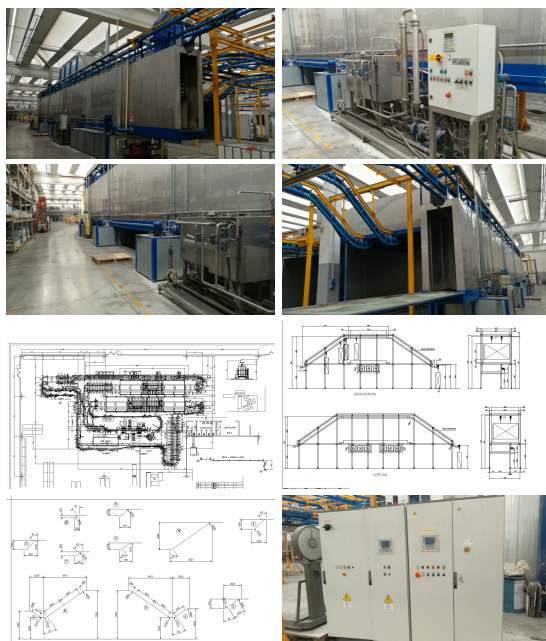

Impianto di verniciatura Gema / Painting Plant Gema

- Marca/make Gema

SIDICOM

Sede Amm/Comm.:
Via Bachelet, 20
35010 LIMENA (PD) -ITALY

Sede Amm/Comm.:
Via Bachelet, 20
35010 LIMENA (PD) -ITALY

Tel. +39 049 769998 - Fax. +39 049 767778
www.sidicom.it - email: commerciale@sidicom.it