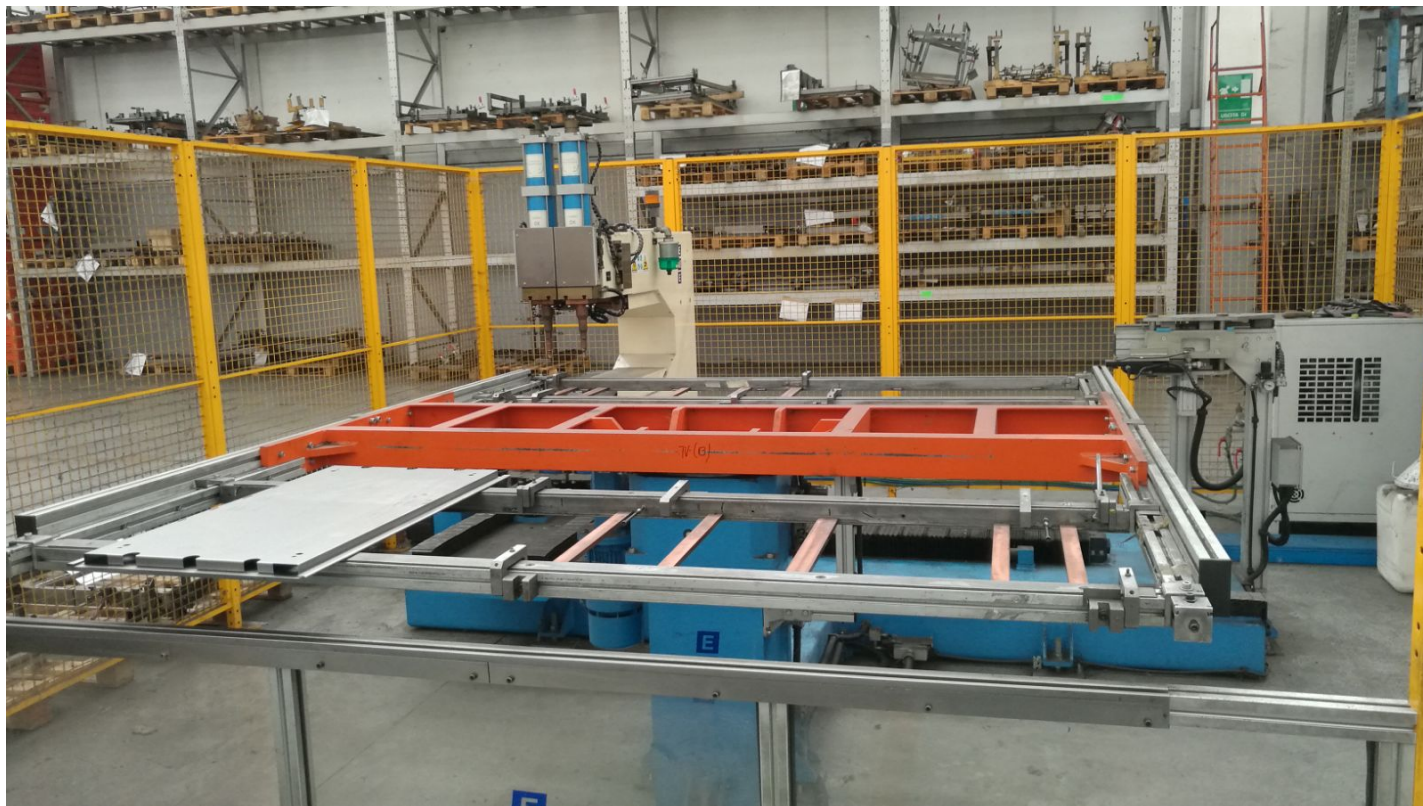

Isola Automatica di Puntatura Eme / Automatic Welder Eme

- Marca/make Eme
- Modello/type Muletto 23
- Movimenti cartesiani con programmazione/movements with cartesian programming
- Con sistema di carico e scarico/with loading and unloading system
- Anno/year 2004 CE