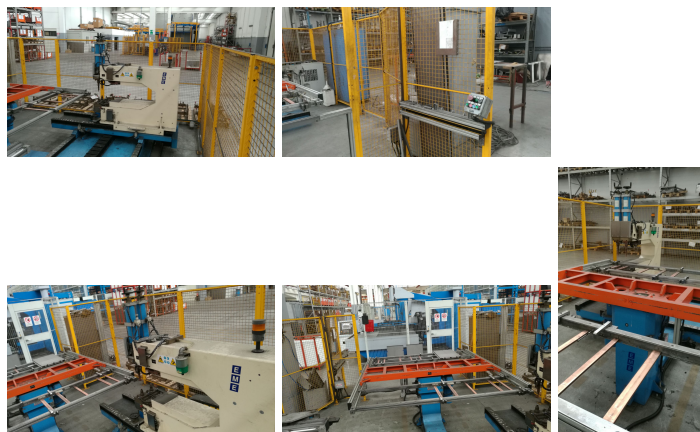

Isola Automatica di Puntatura Eme / Automatic Welder Eme

- Marca/make Eme
- Modello/type Muletto 23
- Movimenti cartesiani con programmazione/movements with cartesian programming
- Con sistema di carico e scarico/with loading and unloading system
- Anno/year 2004 CE