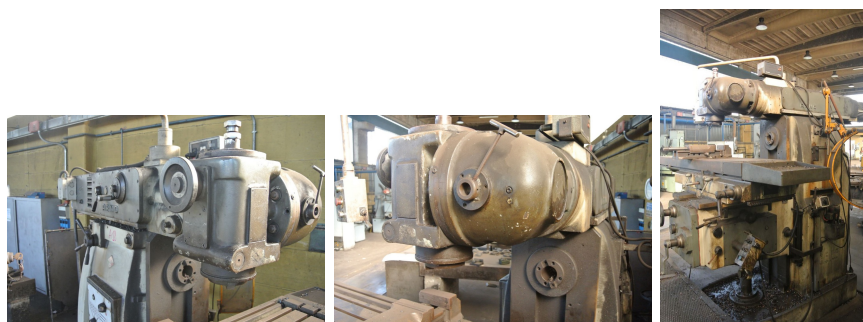

**Fresa Manuale Arno / Manual Milling Machine Arno**

- Marca/make ARNO
- fresa manuale usata/used manual milling machine

**SIDICOM**

Sede Amm/Comm.:

Via Bachelet, 20

35010 LIMENA (PD) -ITALY

Sede Amm/Comm.: