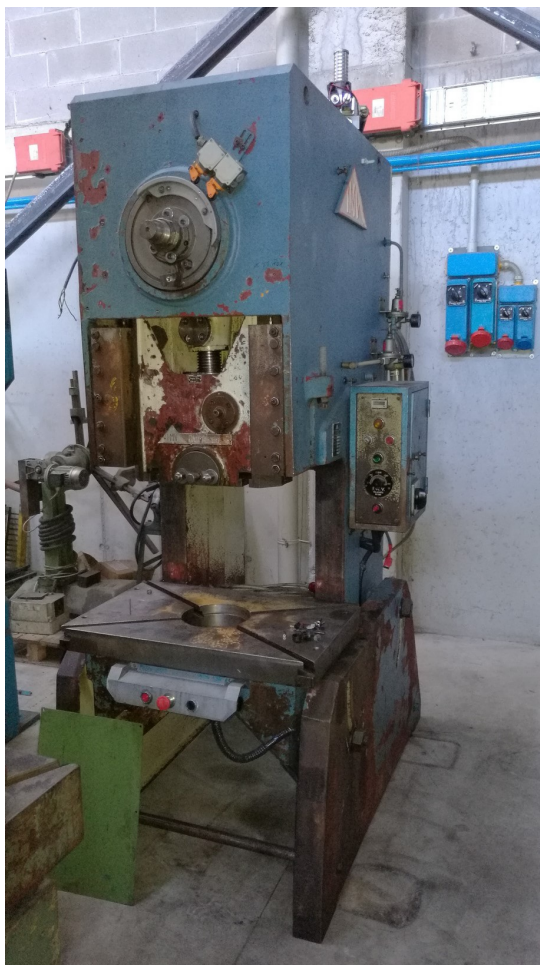

**Pressa IMV 80 ton / Press IMV 80 ton**

- **Marca/make IMV**
- **Capacità/capacity 80 ton**
- **Tipo/type P8F76422**
- **Piano/table 800 x 500 mm**
- **Mazza/ram 470 x 200 mm**
- **Corsa/stroke 100 mm**
- **Sporgenza/protrusion 250 mm**
- **Colpi/strokes 65/min**
- **Motore/motor 75 HP**