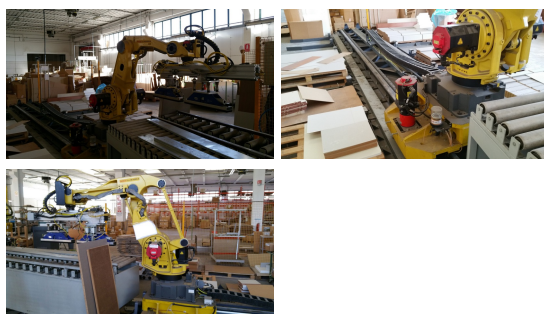

Robot Fanuc M-420iA

- **Marca/make Fanuc**
- **Modello/type M-420iA**

SIDICOM

Sede Amm/Comm.:
Via Bachelet, 20
35010 LIMENA (PD) -ITALY

Sede Amm/Comm.:
Via Bachelet, 20
35010 LIMENA (PD) -ITALY

Tel. +39 049 769998 - Fax. +39 049 767778
www.sidicom.it - email: commerciale@sidicom.it