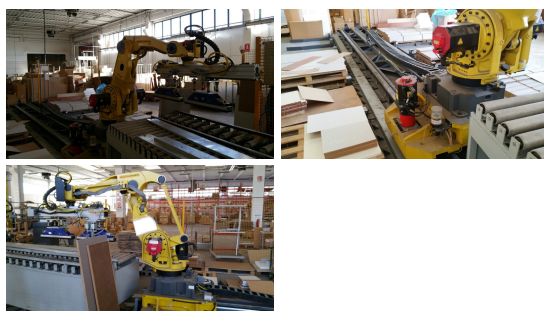

**Robot Fanuc M-420iA**

- **Marca/make Fanuc**
- **Modello/type M-420iA**

**SIDICOM**

Sede Amm/Comm.:

Via Bachelet, 20

35010 LIMENA (PD) -ITALY

Sede Amm/Comm.:

Via Bachelet, 20