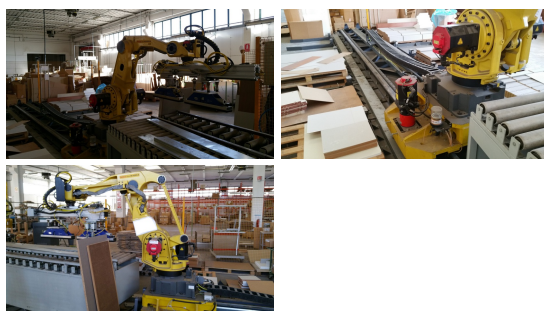

Robot Fanuc M-420iA

- **Marca/make Fanuc**
- **Modello/type M-420iA**

**SIDICOM**

Sede Amm/Comm.:

Via Bachelet, 20

35010 LIMENA (PD) -ITALY

Sede Amm/Comm.:

Via Bachelet, 20