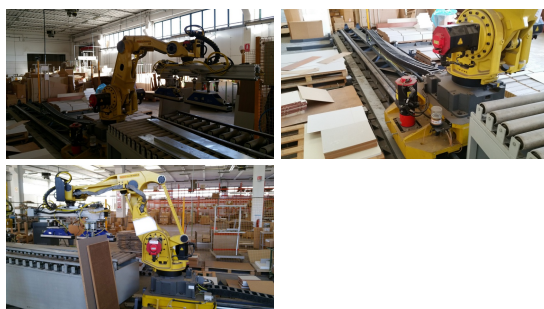

Robot Fanuc M-420iA

- **Marca/make Fanuc**
- **Modello/type M-420iA**

**SIDICOM**

Sede Amm/Comm.:

Via Bachelet, 20

35010 LIMENA (PD) -ITALY

Sede Amm/Comm.:

Via Bachelet, 20