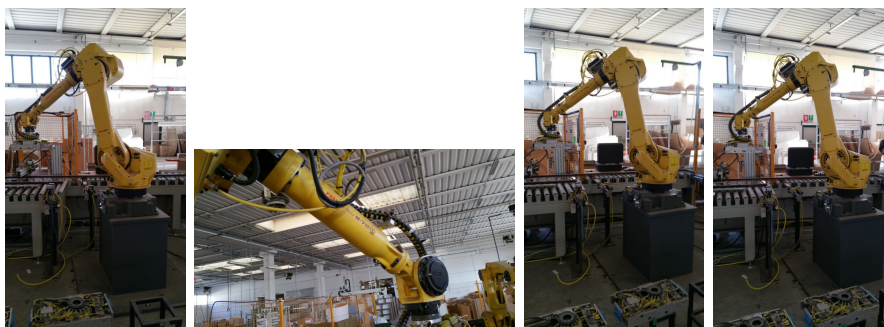

Robot Fanuc M-710iC 50

- **Marca/make Fanuc**
- **Modello M-710iC 50**

SIDICOM

Sede Amm/Comm.:

Via Bachelet, 20

35010 LIMENA (PD) -ITALY

Sede Amm/Comm.:

Via Bachelet, 20