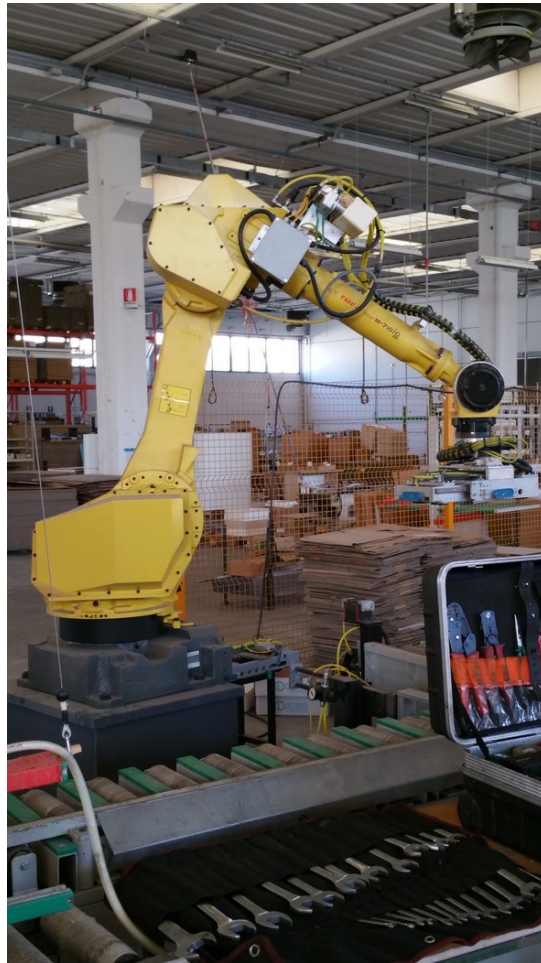

Robot Fanuc M-710iC 50

- **Marca/make Fanuc**
- **Modello M-710iC 50**

SIDICOM

Sede Amm/Comm.:

Via Bachelet, 20

35010 LIMENA (PD) -ITALY

Sede Amm/Comm.:

Via Bachelet, 20