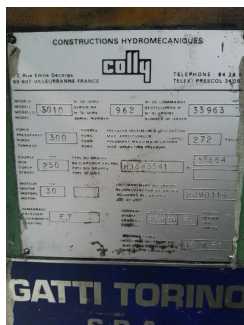

Pressa Piegatrice Colly 4000 x 300 ton / Pres Brake Colly 3000 x 300 ton

- Marca/make Colly
- Modello/type M 1543541
- Capacità/capacity 3000 x 300 ton
- Corsa/stroke 250 mm

SIDICOM

Sede Amm/Comm.:

Via Bachelet, 20

35010 LIMENA (PD) -ITALY

Sede Amm/Comm.:

Via Bachelet, 20

35010 LIMENA (PD) -ITALY

Tel. +39 049 769998 - Fax. +39 049 767778

www.sidicom.it - email: commerciale@sidicom.it

**SIDICOM**

Sede Amm/Comm.: