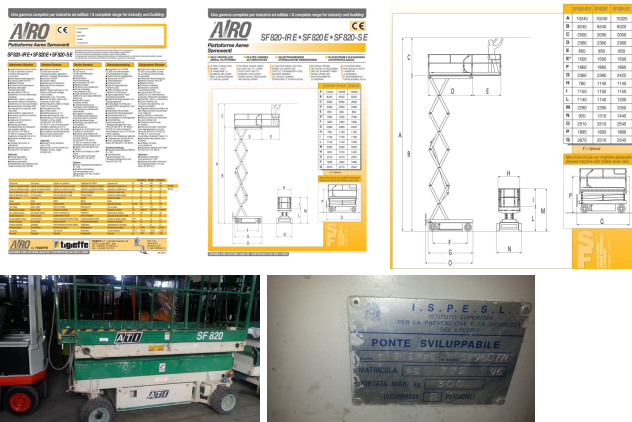

**Piattaforma Aerea Semovente AIRO SF 820 / Self Propelled Aerial Platform
AIRO SF 820**

- Marca/make AIRO
- Modello SF 820
- Altezza/height 8000 mm
- Macchina chiusa con ringhiere abbassate/stowed machine with folded-down rails 2500 x 900 x H2350
- Peso/weight 2200 Kg
- Anno/year 1996 & 1997 CE