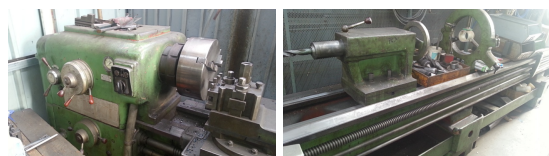

**Tornio Sabre 300 x 6000 mm / Lathe Sabre 300 x 6000 mm**

- Marca/make Sabre
- Modello/type 300 x 6000 mm

**SIDICOM**

Sede Amm/Comm.:

Via Bachelet, 20

35010 LIMENA (PD) -ITALY

Sede Amm/Comm.:

Via Bachelet, 20