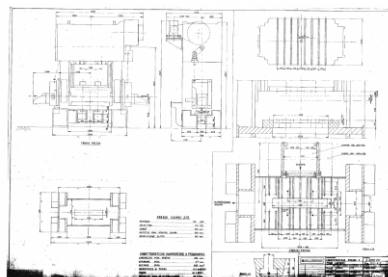

SIDICOM

Sede Amm/Comm.:
Via Bachelet, 20
35010 LIMENA (PD) - ITALY

Officina/Magazzino:
Via Tagliamento, 590
30022 CEGGIA (VE) - ITALY

Tel. +39 049 769998 - Fax. +39 049 767778
www.sidicom.it - email: commerciale@sidicom.it